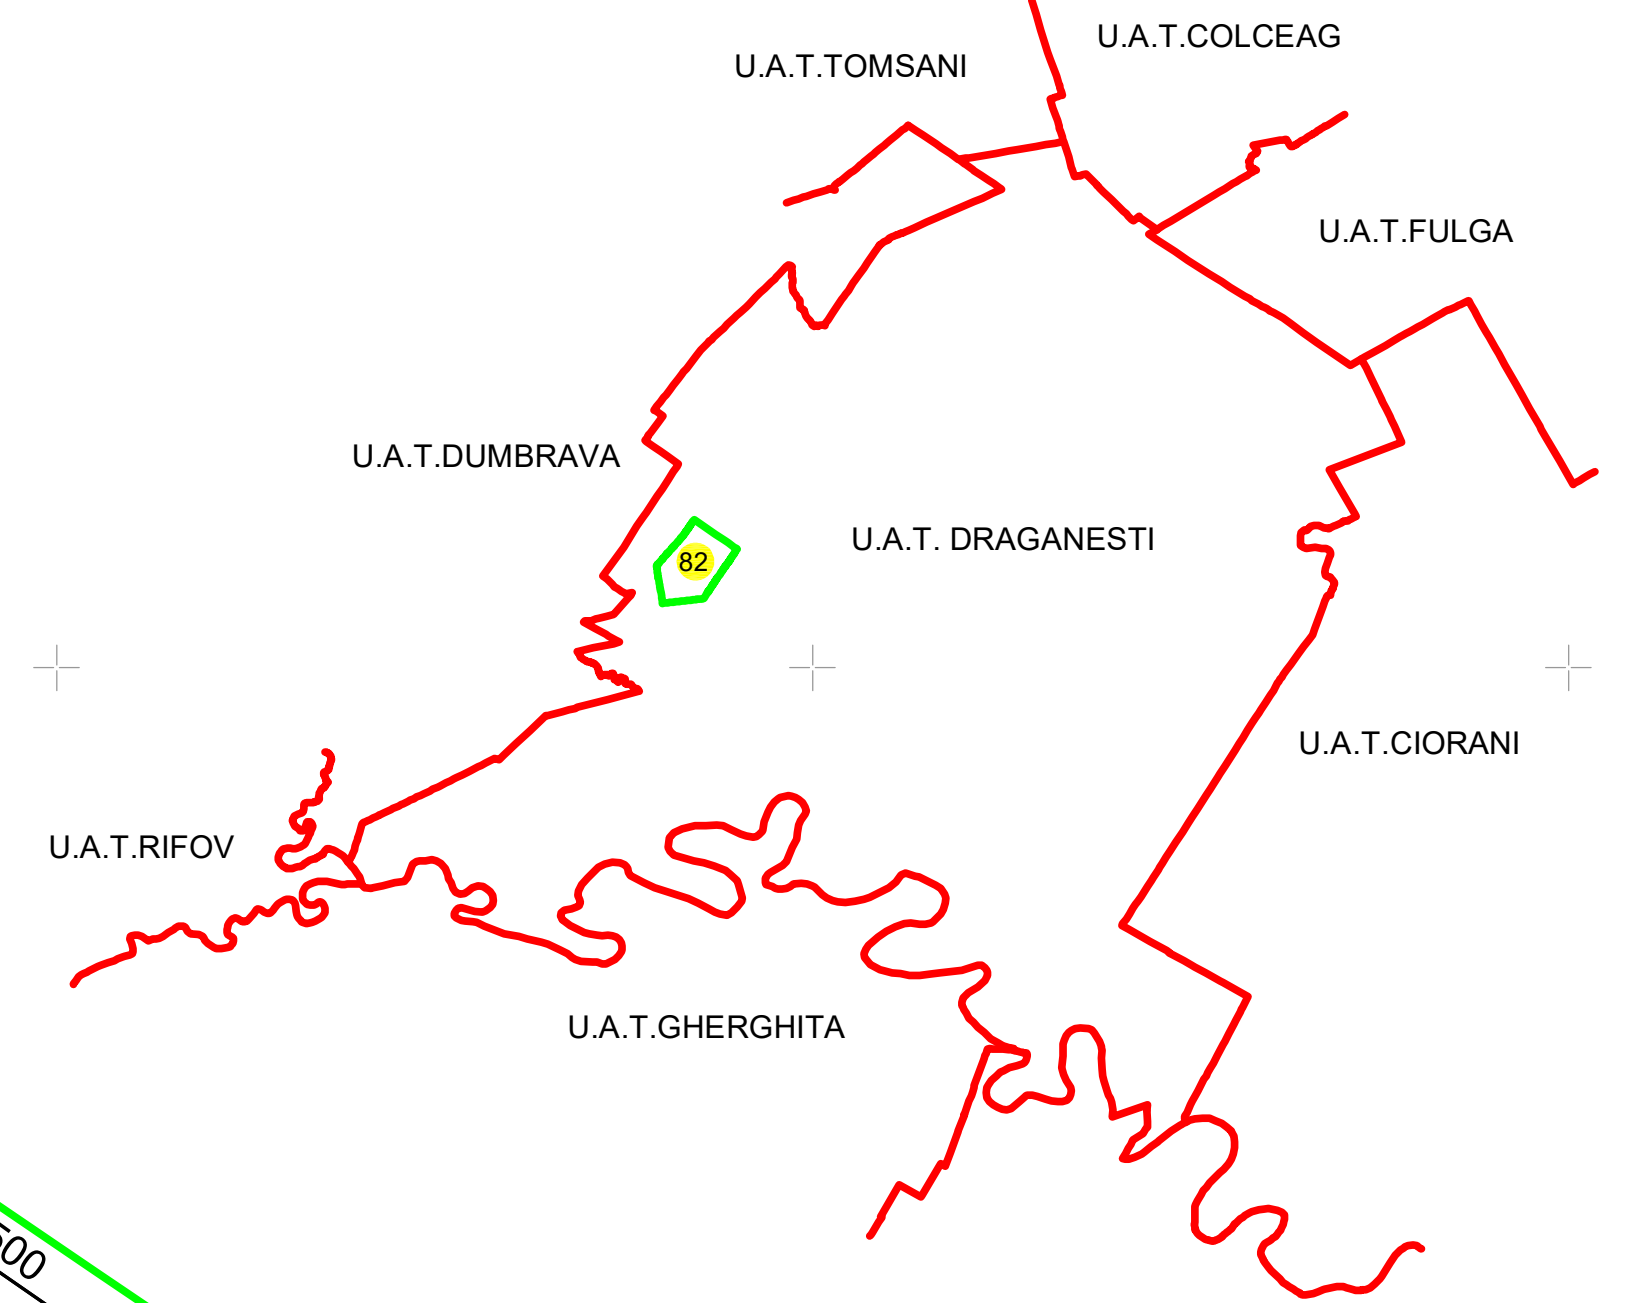

PLAN CADASTRAL
U.A.T. Draganesti, Jud. Prahova, Sector Cadastral 82
Scara 1:1000
Spre publicare
Plansa 2

Schita dispunerii
sectoarelor cadastrale
Scara 1:100000

**SISTEM DE PROIECTIE
STEREO 70**

Legenda:

-  Limita UAT
-  Limita sector cadastral
-  Limita intravilan
-  Limita imobil
- 5500 ID. imobil
-  Nr. sector cadastral

Schema de racordare

82

T75

INTOCMIT:
SC PRAXIS GEODEZ SRL
ING. DUMINICA CRISTINA
MAGDALENA
15.05.2022