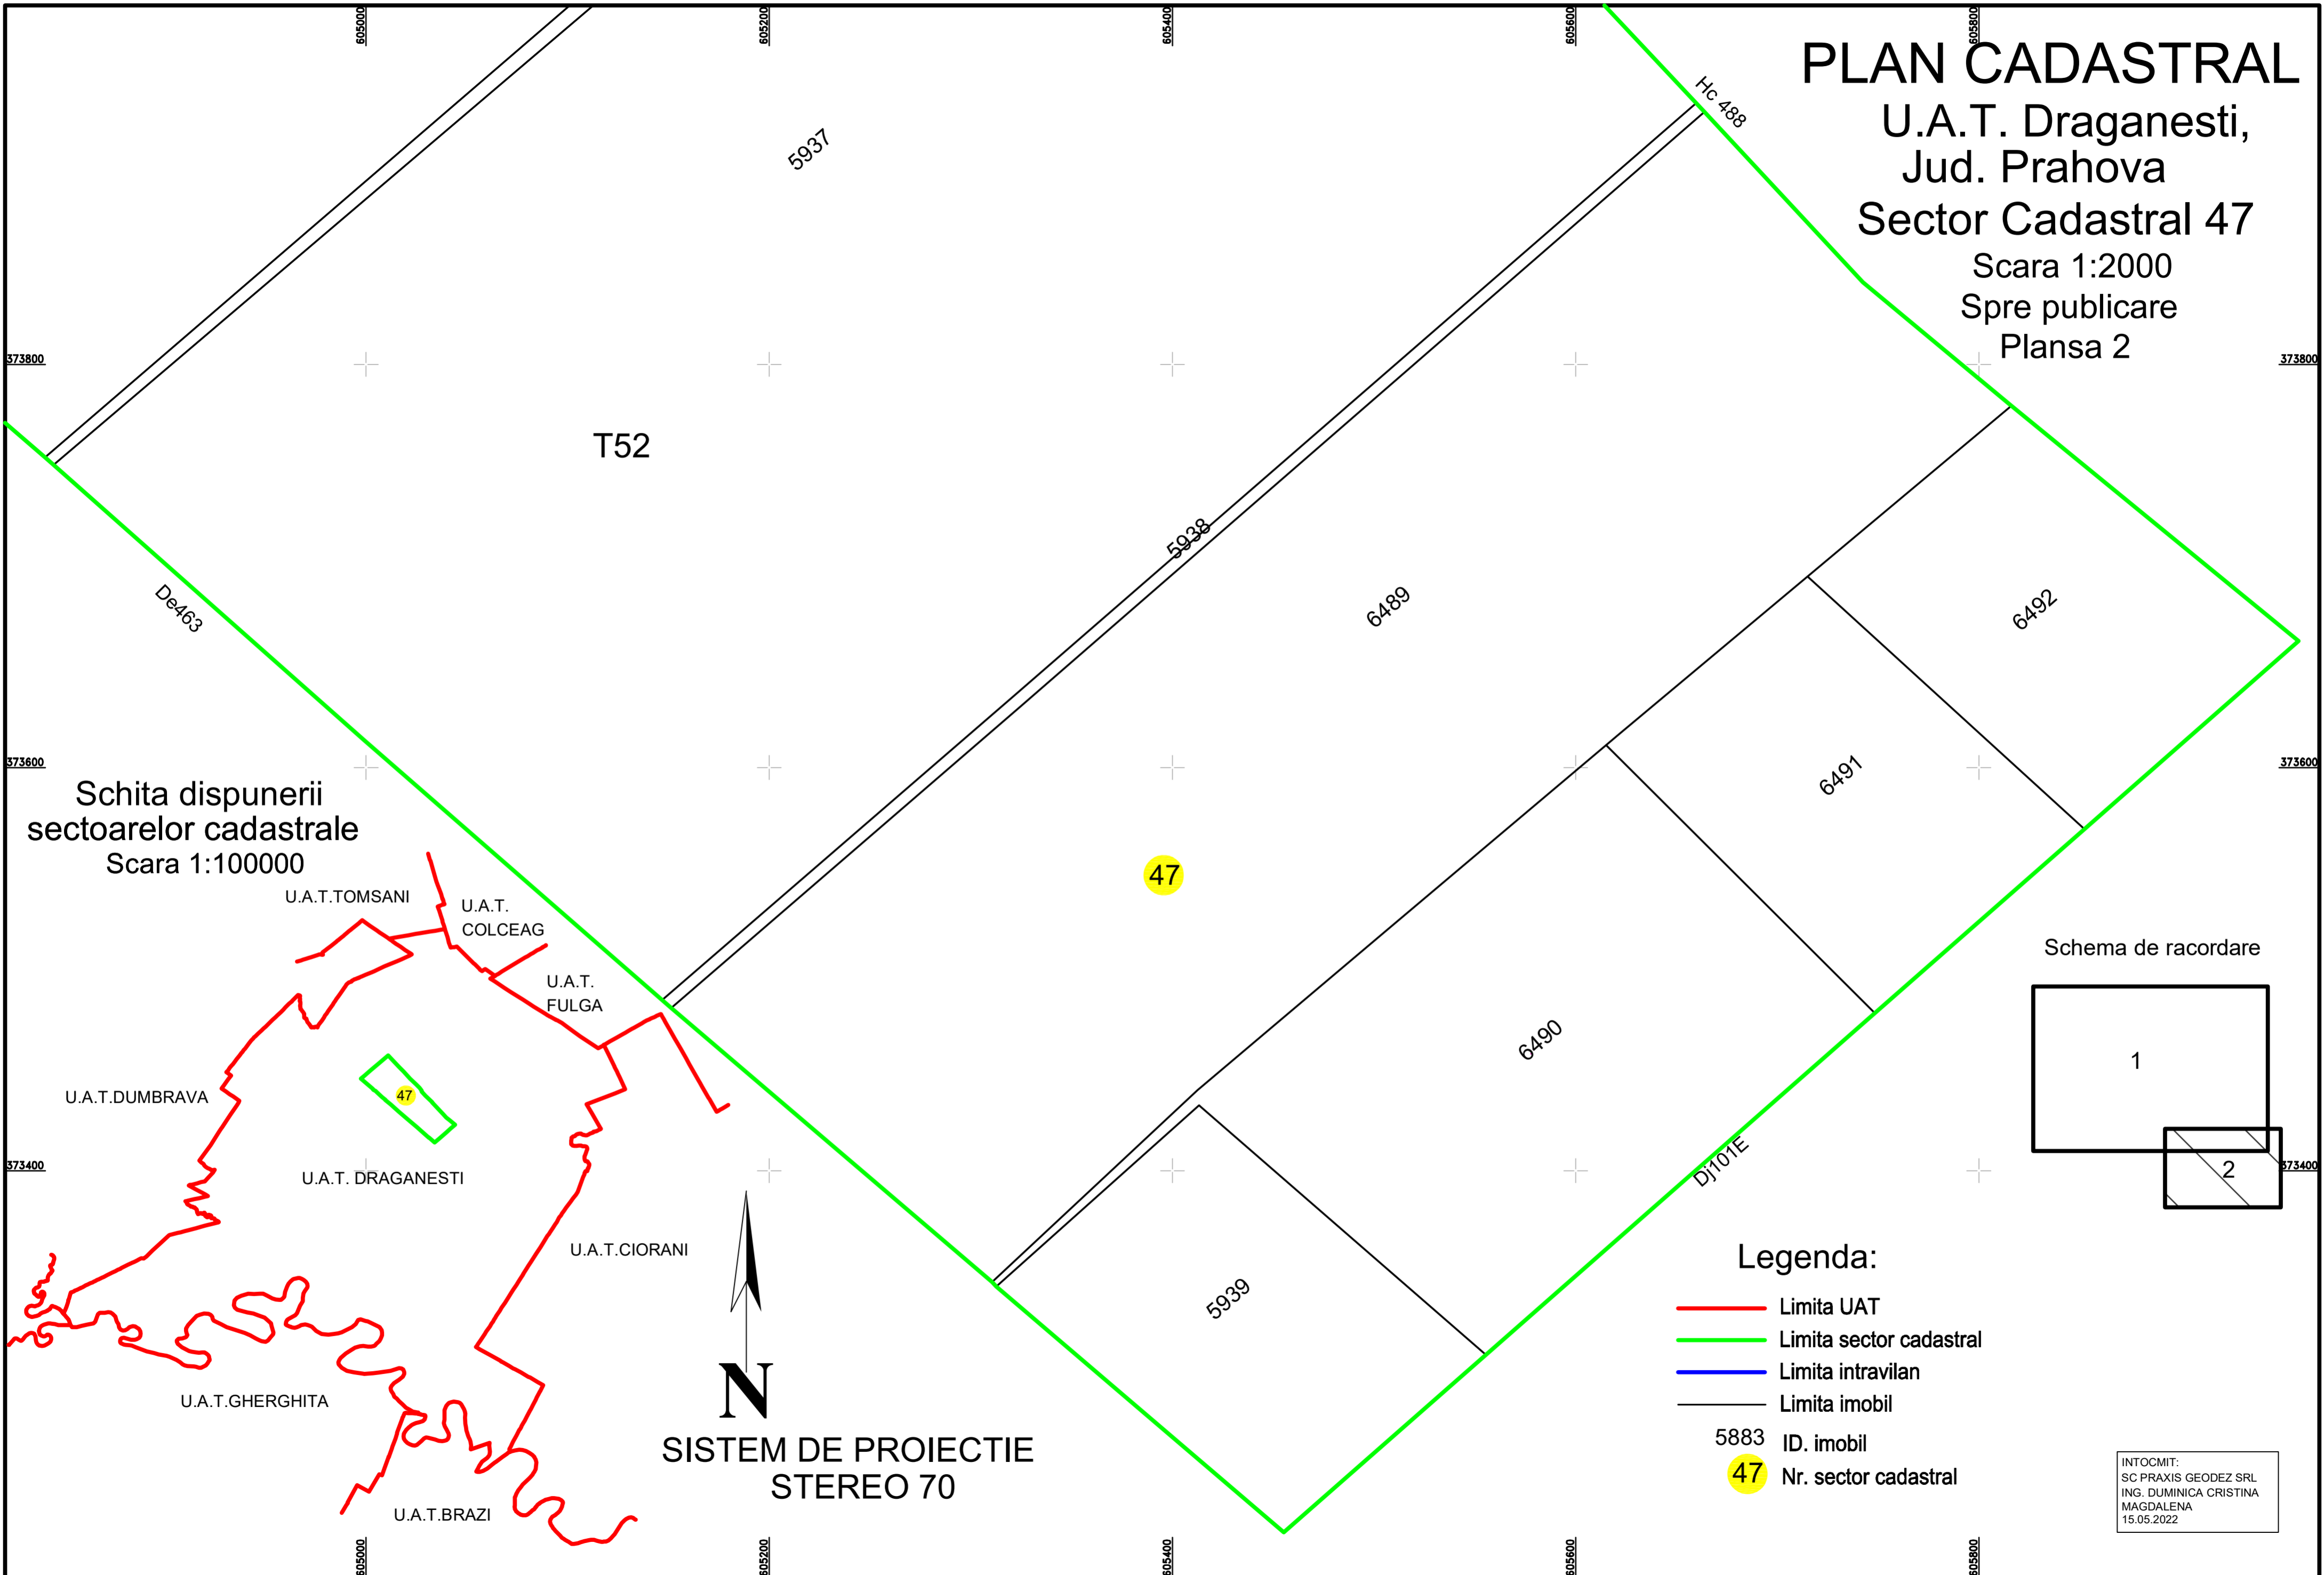

PLAN CADASTRAL

U.A.T. Draganesti,
Jud. Prahova

Sector Cadastral 47

Scara 1:2000

Spre publicare

Plansa 2

Schita dispunerii
sectoarelor cadastrale
Scara 1:100000

U.A.T.TOMSANI
U.A.T. COLCEAG
U.A.T. FULGA

U.A.T.DUMBRAVA

U.A.T. DRAGANESTI

U.A.T.CIORANI

U.A.T.GHERGHITA

U.A.T.BRAZI

Schema de racordare

Legenda:

- Limita UAT
- Limita sector cadastral
- Limita intravilan
- Limita imobil
- 5883 ID. imobil
- 47 Nr. sector cadastral