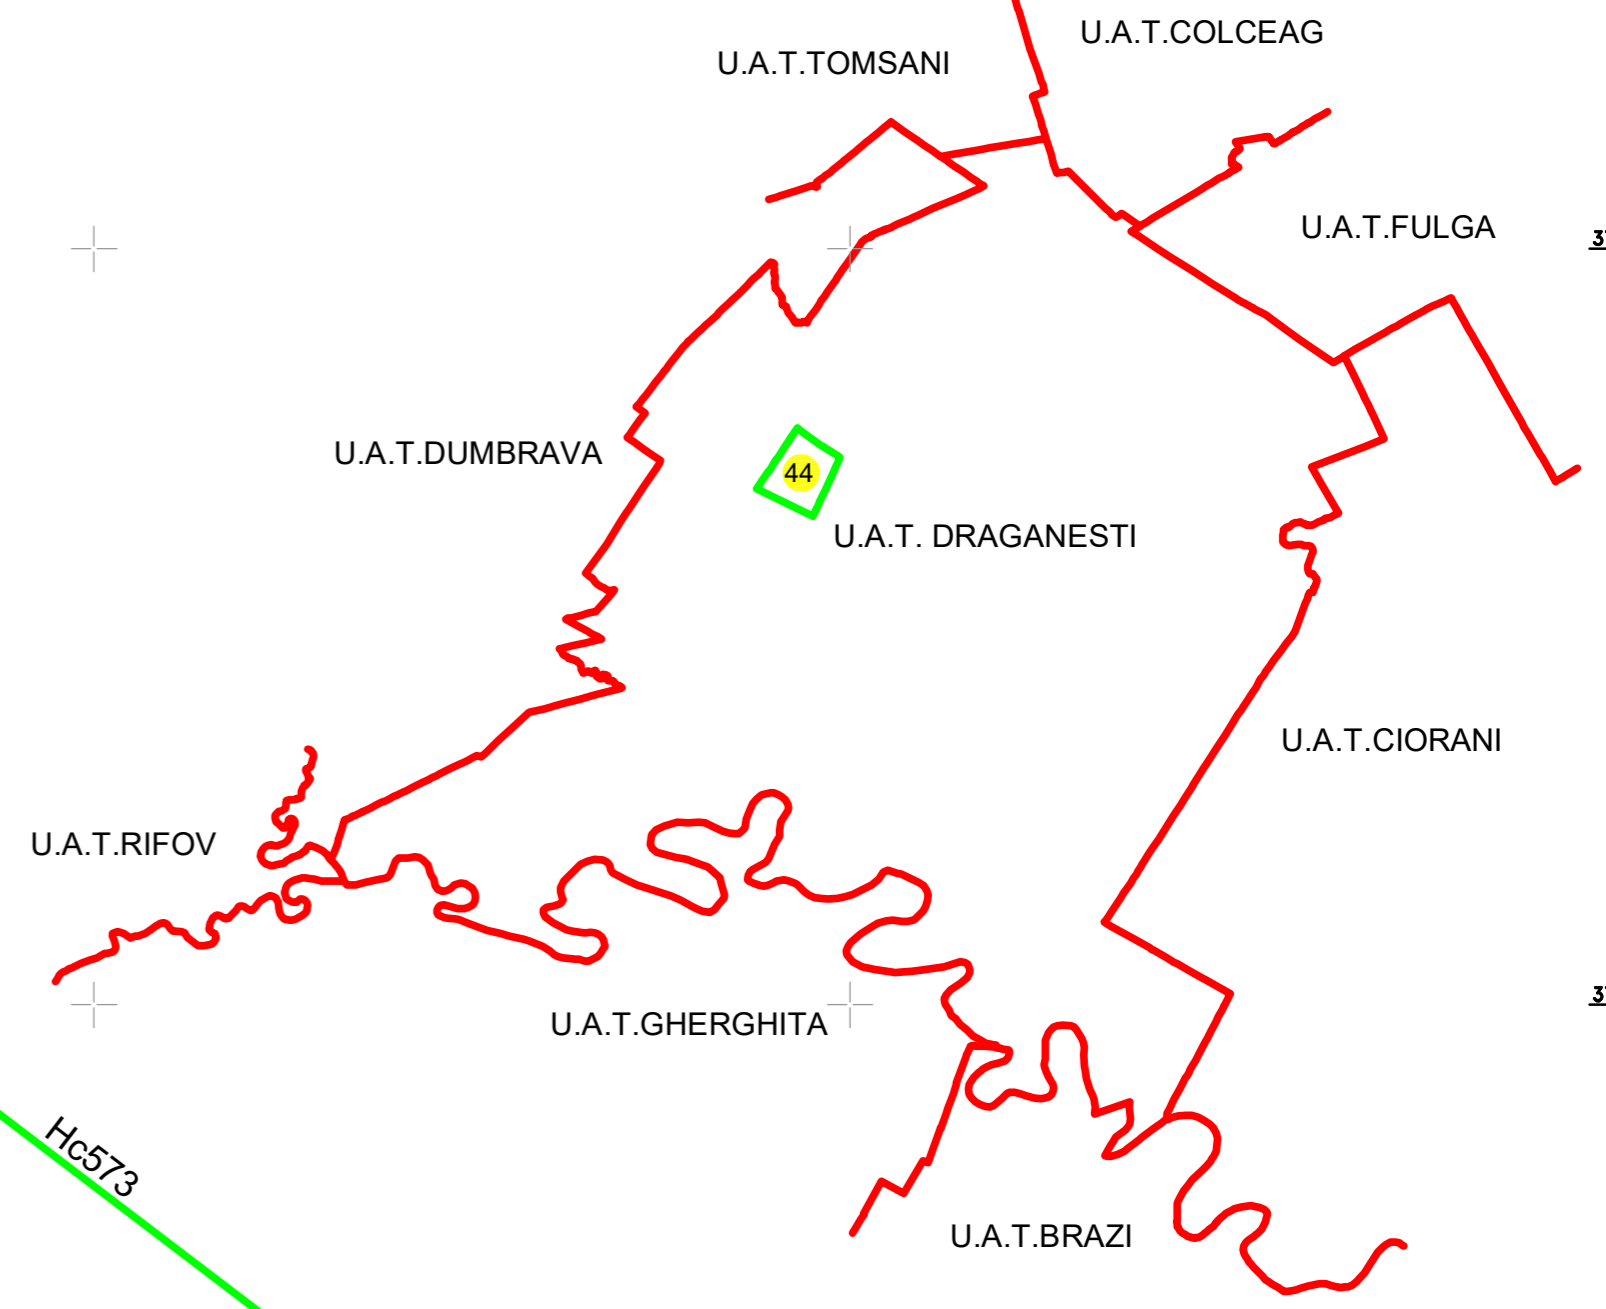

PLAN CADASTRAL

U.A.T. Draganesti, Jud. Prahova, Sector Cadastral 44

Scara 1:2000
Spre publicare

Schita dispunerii
sectoarelor cadastrale
Scara 1:100000

Legenda:

- Limita UAT
- Limita sector cadastral
- Limita imobil
- 5697 ID. imobil
- 44 Nr. sector cadastral

SISTEM DE PROIECTIE
STEREO 70