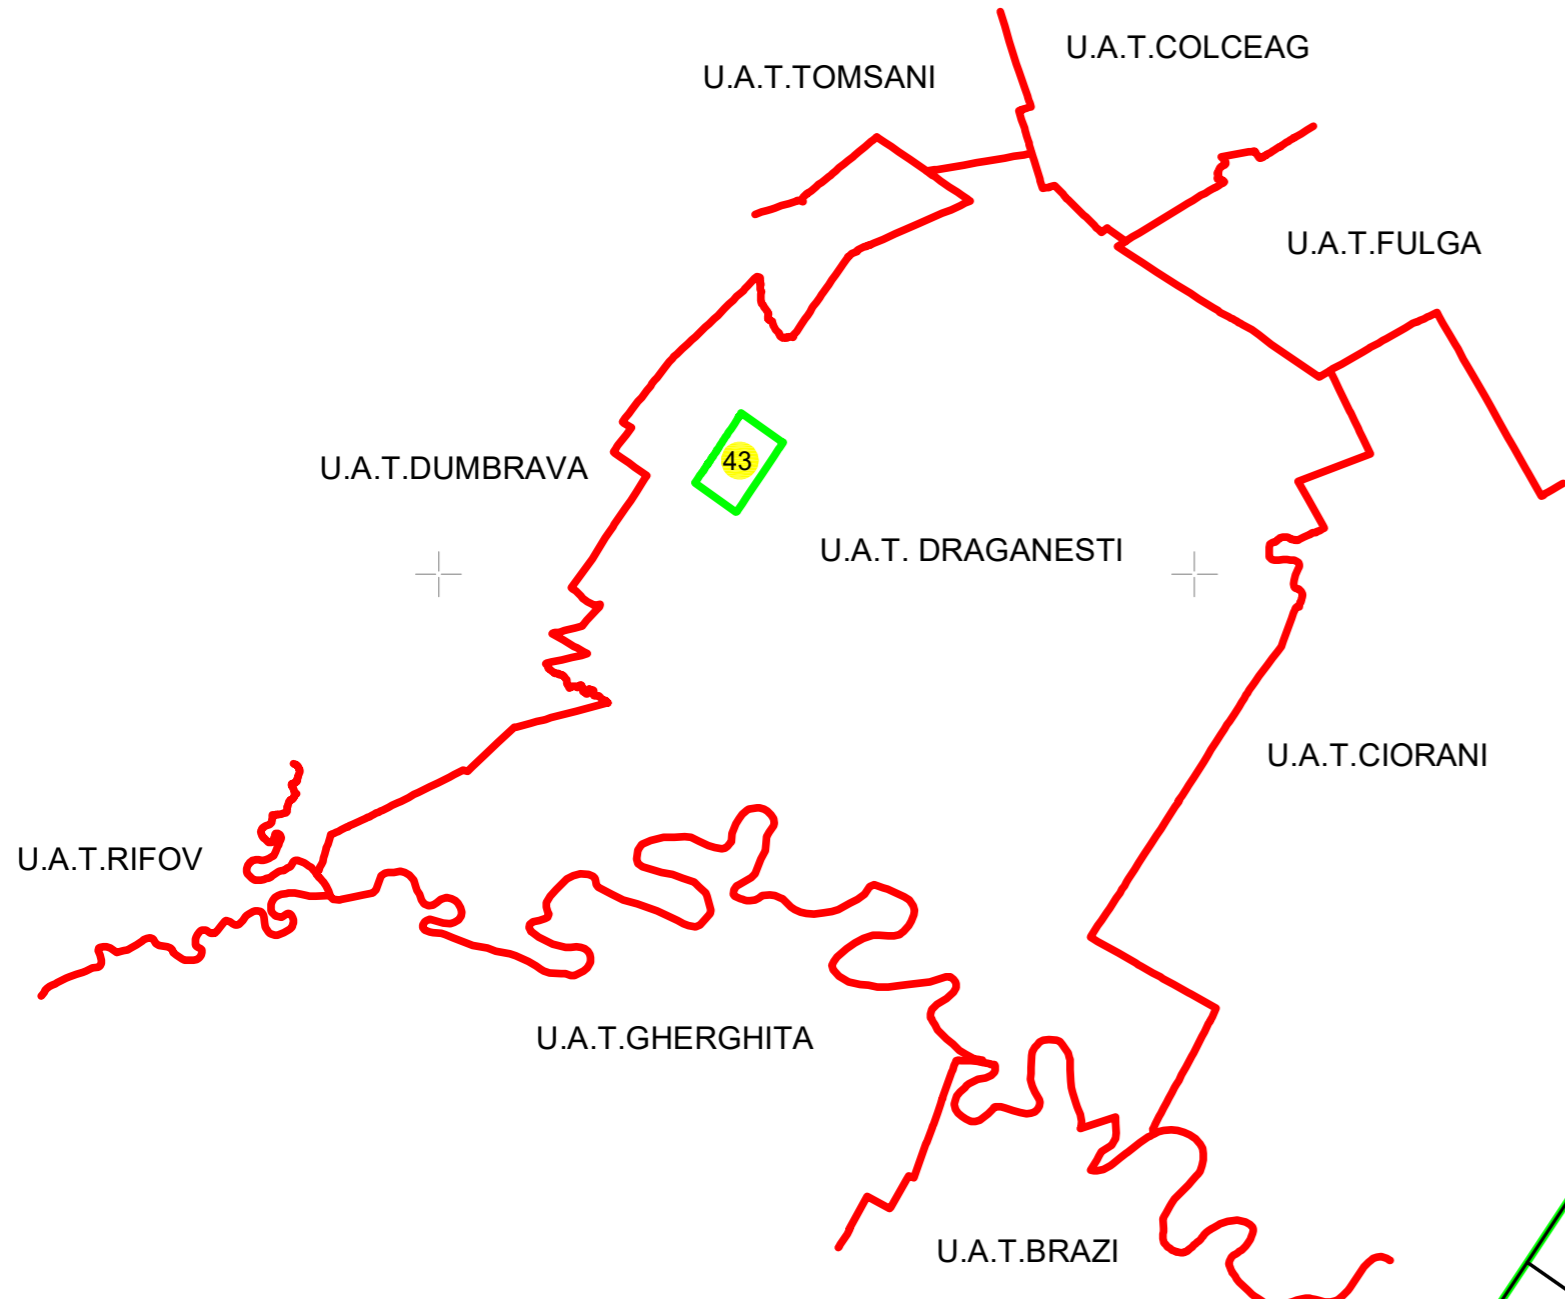

PLAN CADASTRAL

U.A.T. Draganesti, Jud. Prahova, Sector Cadastral 43

Scara 1:2000
Spre publicare

Schita dispunerii
sectoarelor cadastrale
Scara 1:100000

N
SISTEM DE PROIECTIE
STEREO 70

Legenda:

-  Limita UAT
-  Limita sector cadastral
-  Limita intravilan
-  Limita imobil
- 5422 ID. imobil
-  Nr. sector cadastral