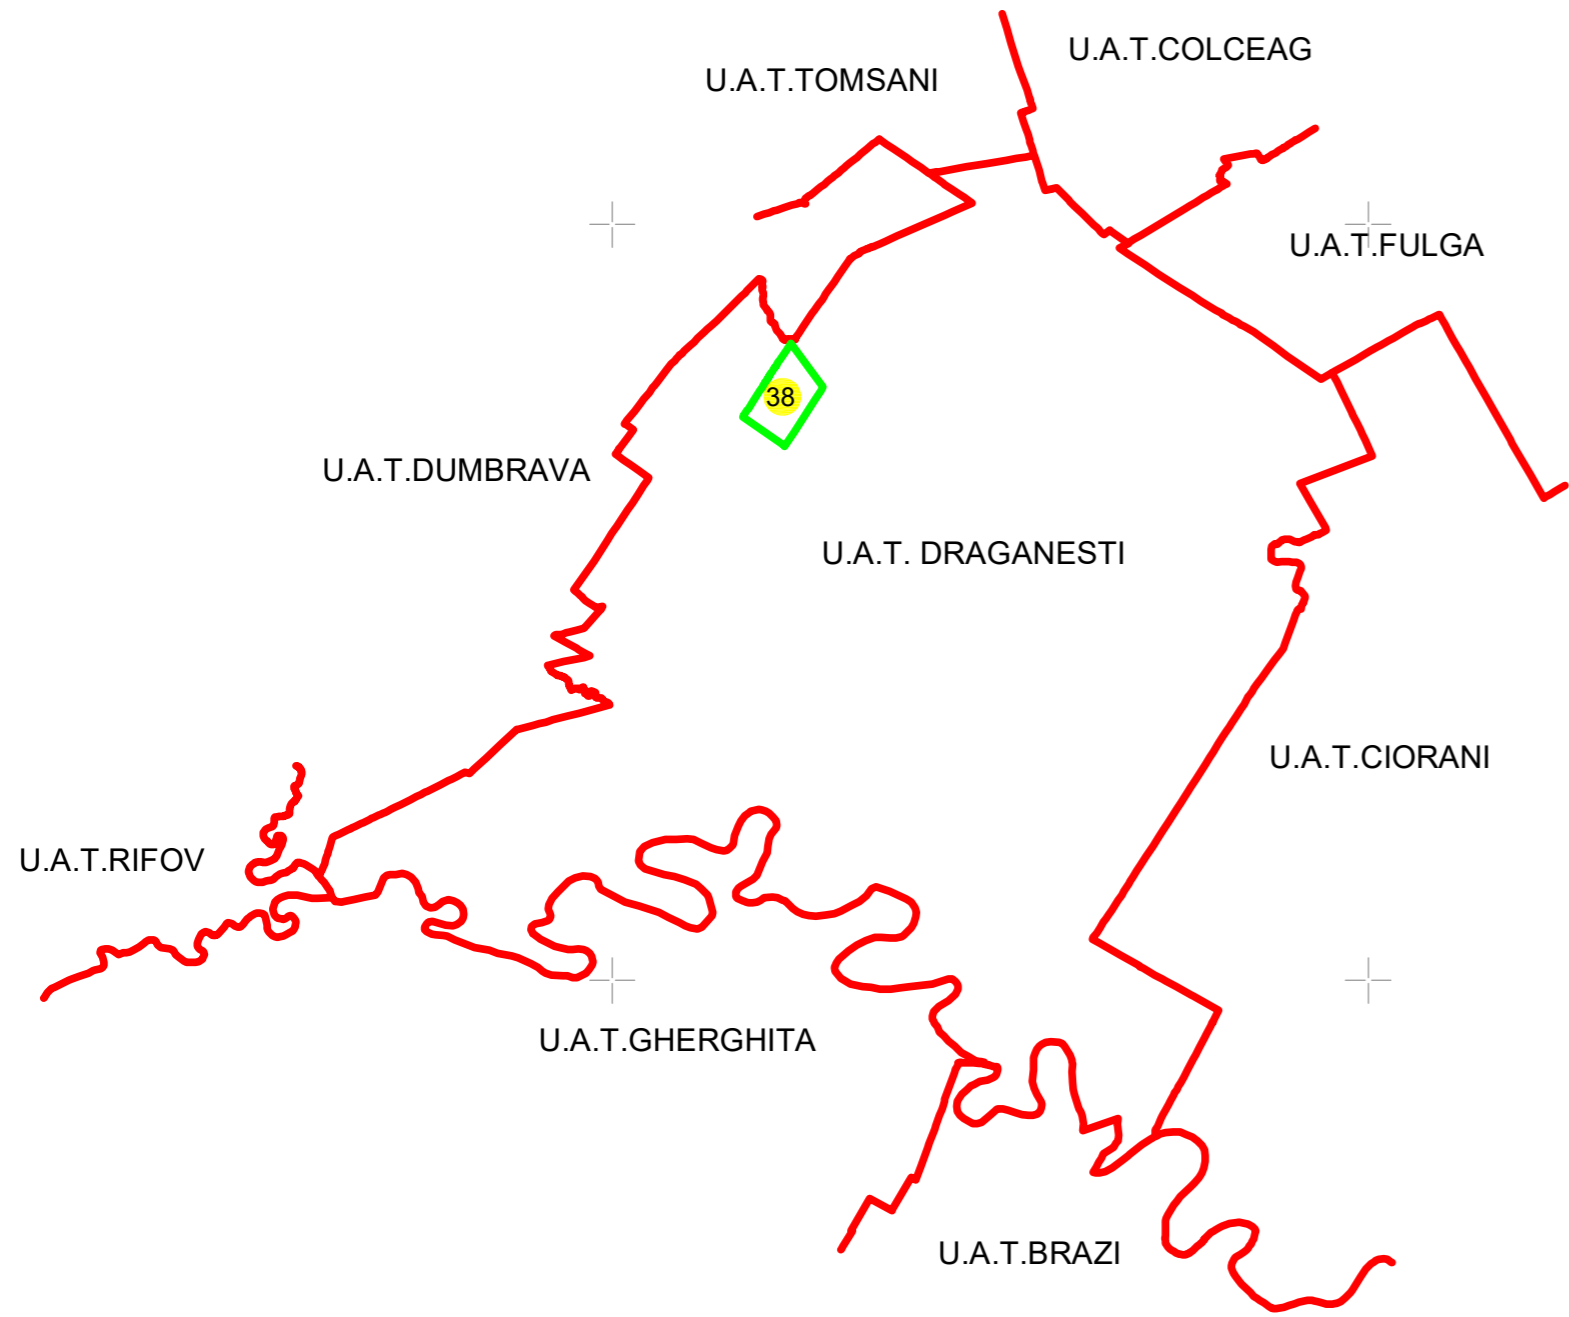

# PLAN CADASTRAL

U.A.T. Draganesti, Jud. Prahova, Sector Cadastral 38

Scara 1:2000

Spre publicare

Schita dispunerii  
sectoarelor cadastrale  
Scara 1:100000

SISTEM DE PROIECTIE  
STEREO 70

## Legenda:

- Limita UAT
- Limita sector cadastral
- Limita intravilan
- Limita imobil
- 5374 ID. imobil
- 38 Nr. sector cadastral