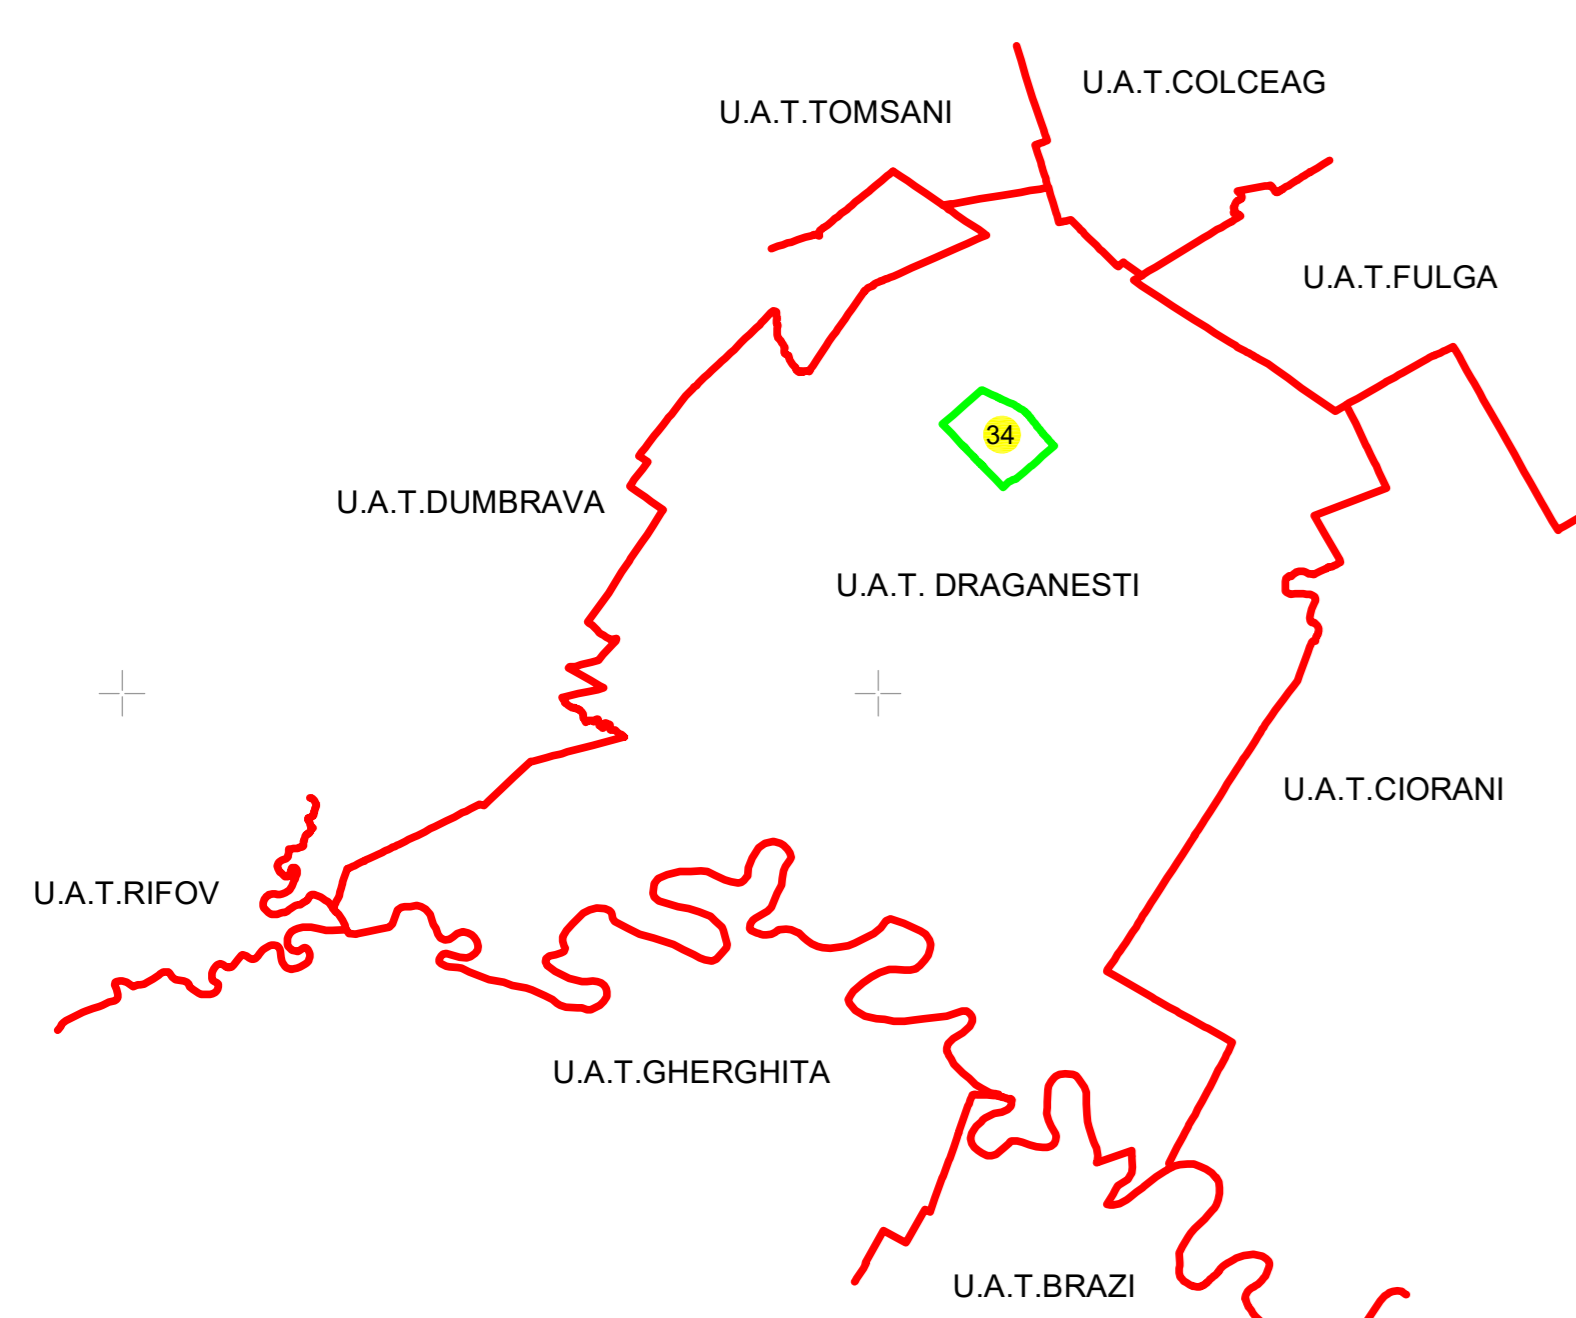

PLAN CADASTRAL
 U.A.T. Draganesti, Jud. Prahova
 Sector Cadastral 34
 Scara 1:2000
 Spre publicare

Schita dispunerii
sectoarelor cadastrale
Scara 1:100000

- Legenda:**
- Limita UAT
 - Limita sector cadastral
 - Limita imobil
 - 5749 ID. imobil
 - 34 Nr. sector cadastral