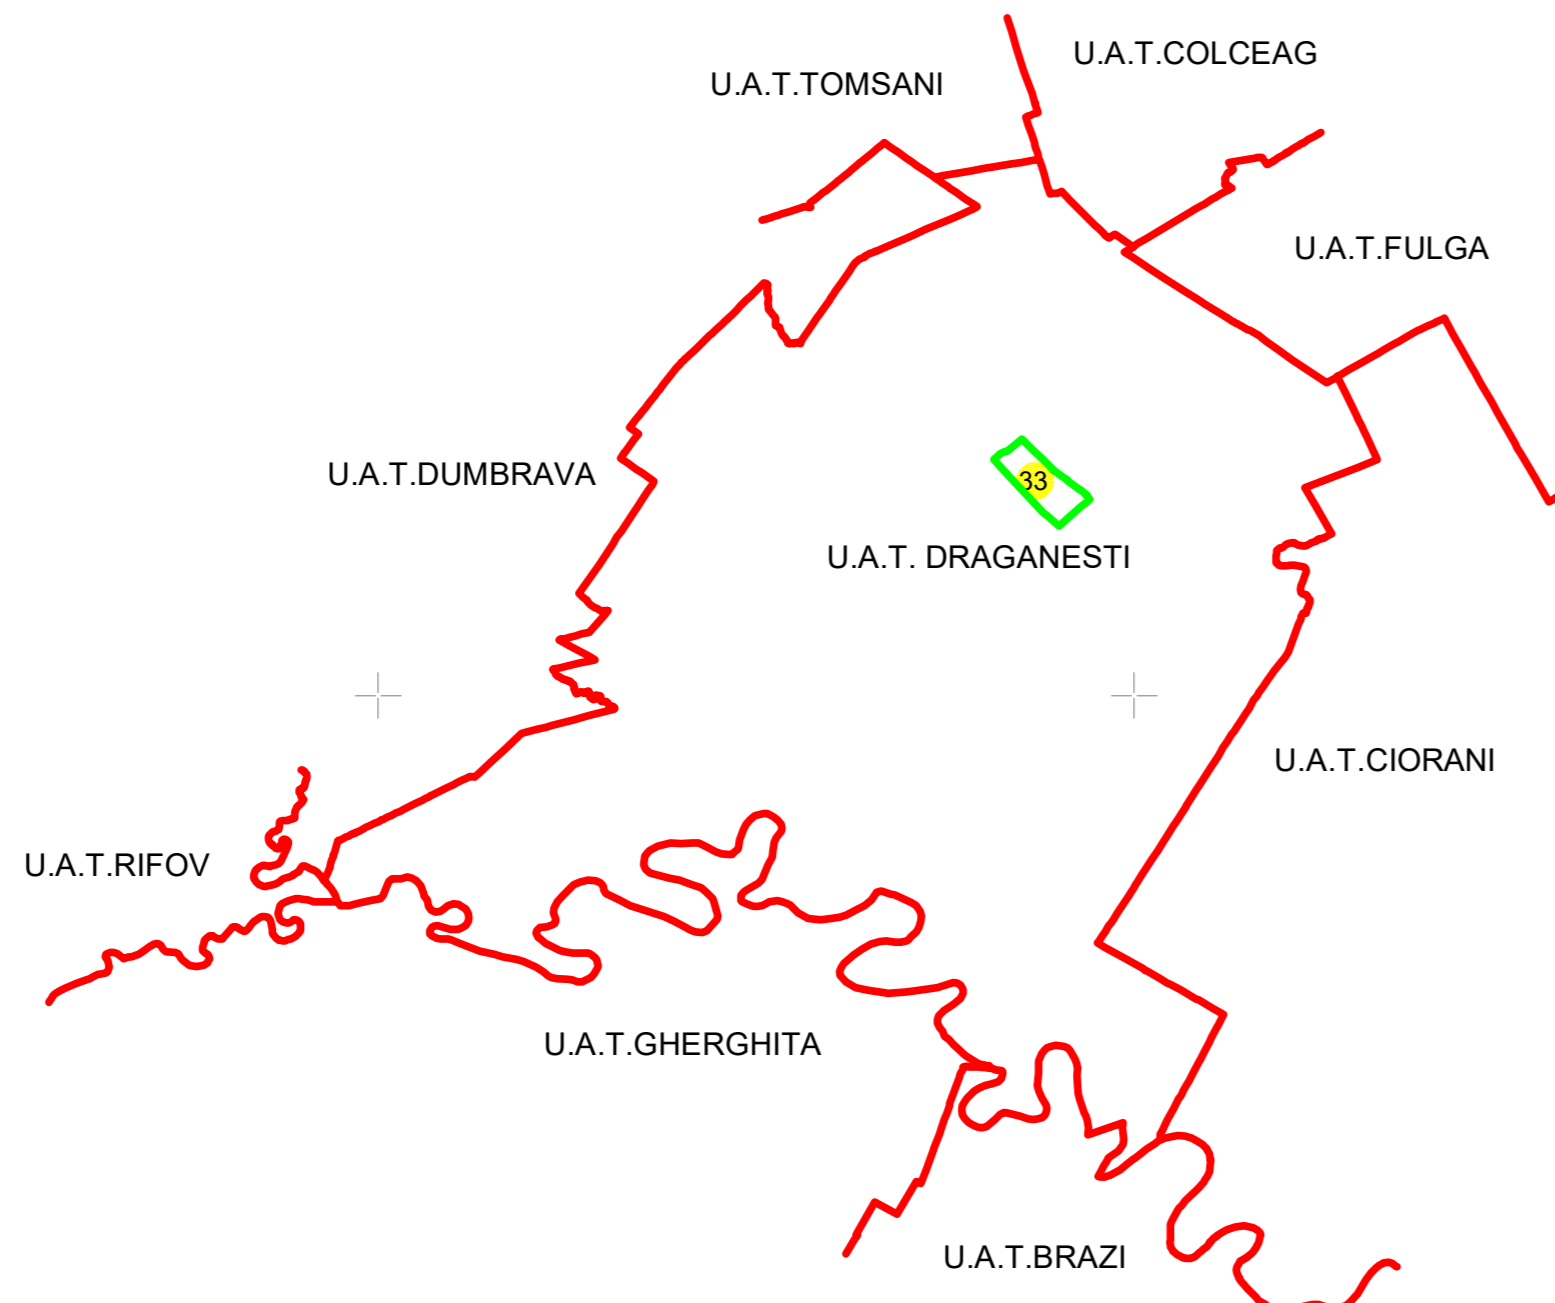

PLAN CADASTRAL  
 U.A.T. Draganesti, Jud. Prahova  
 Sector Cadastral 33  
 Scara 1:2000  
 Spre publicare

N  
 SISTEM DE PROIECTIE  
 STEREO 70

Schita dispunerii  
 sectoarelor cadastrale  
 Scara 1:100000

- Legenda:
- Limita UAT
  - Limita sector cadastral
  - Limita intravilan
  - Limita imobil
  - 5869 ID. imobil
  - 33 Nr. sector cadastral