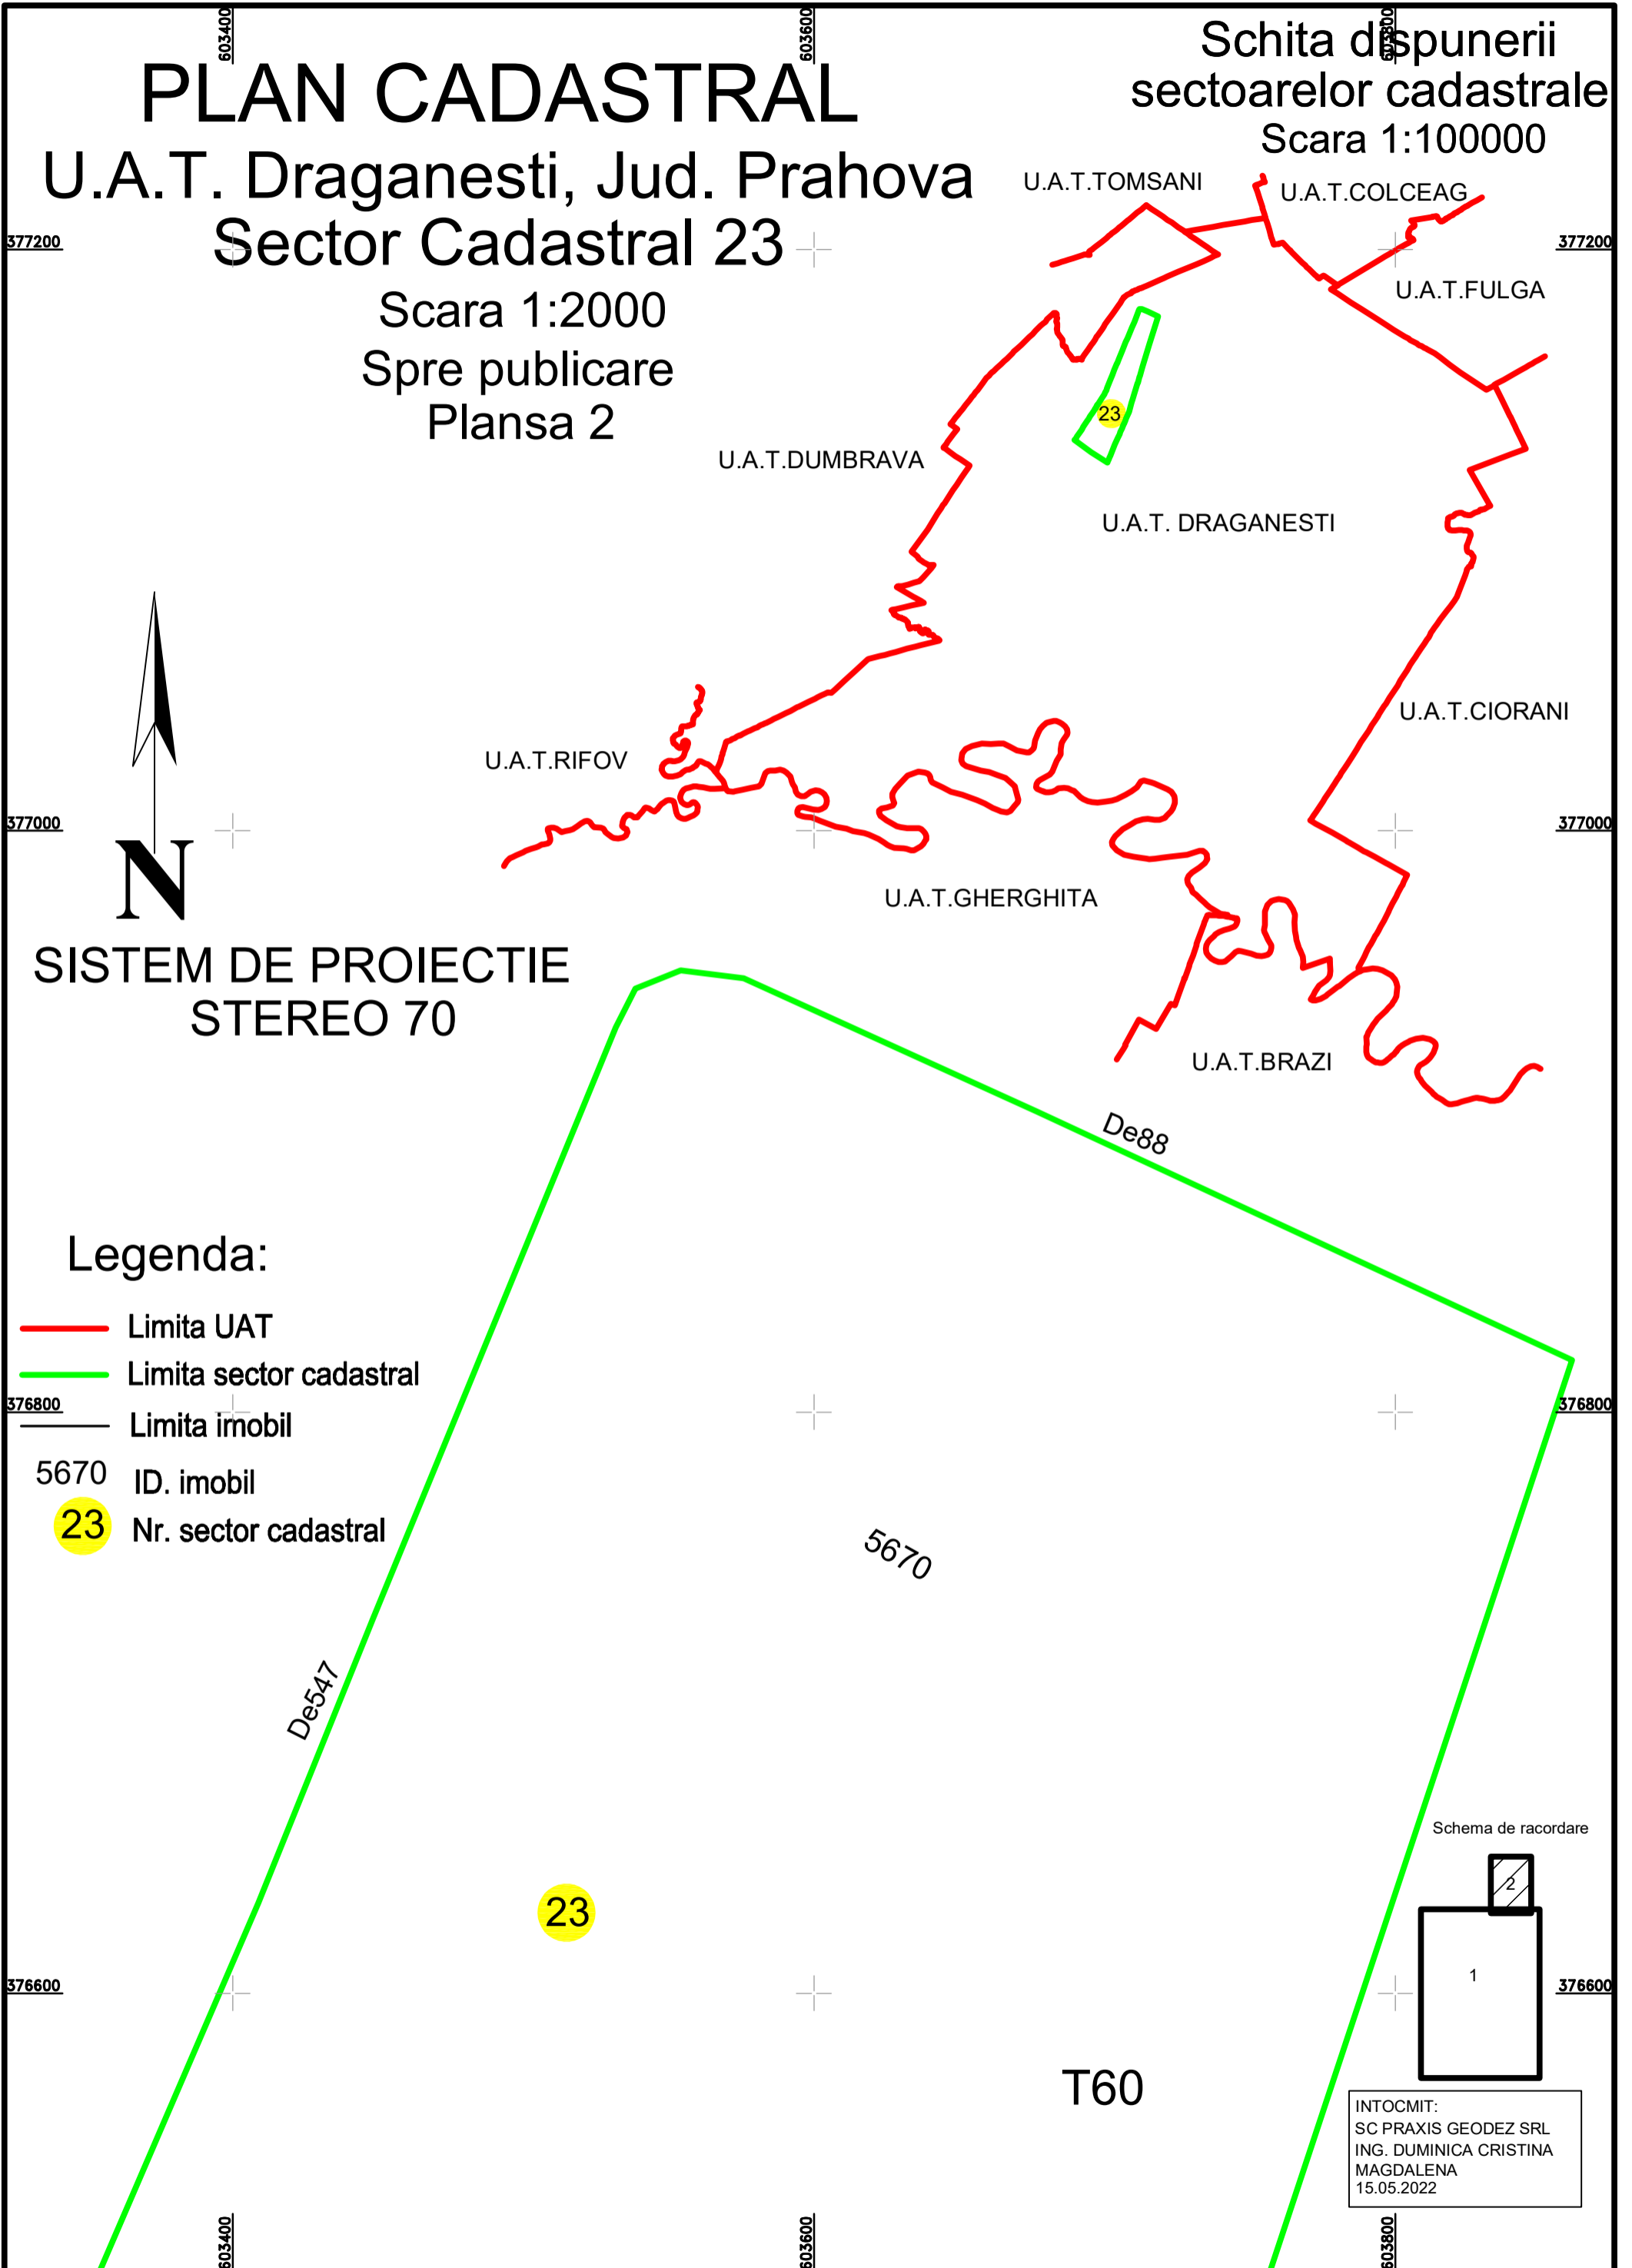

# PLAN CADASTRAL

U.A.T. Draganesti, Jud. Prahova  
Sector Cadastral 23

Scara 1:2000  
Spre publicare  
Plansa 2

Schita dispunerii  
sectoarelor cadastrale  
Scara 1:100000

## Legenda:

- Limita UAT
- Limita sector cadastral
- Limita imobil
- 5670 ID. imobil
- 23 Nr. sector cadastral

INTOCMIT:  
SC PRAXIS GEODEZ SRL  
ING. DUMINICA CRISTINA  
MAGDALENA  
15.05.2022