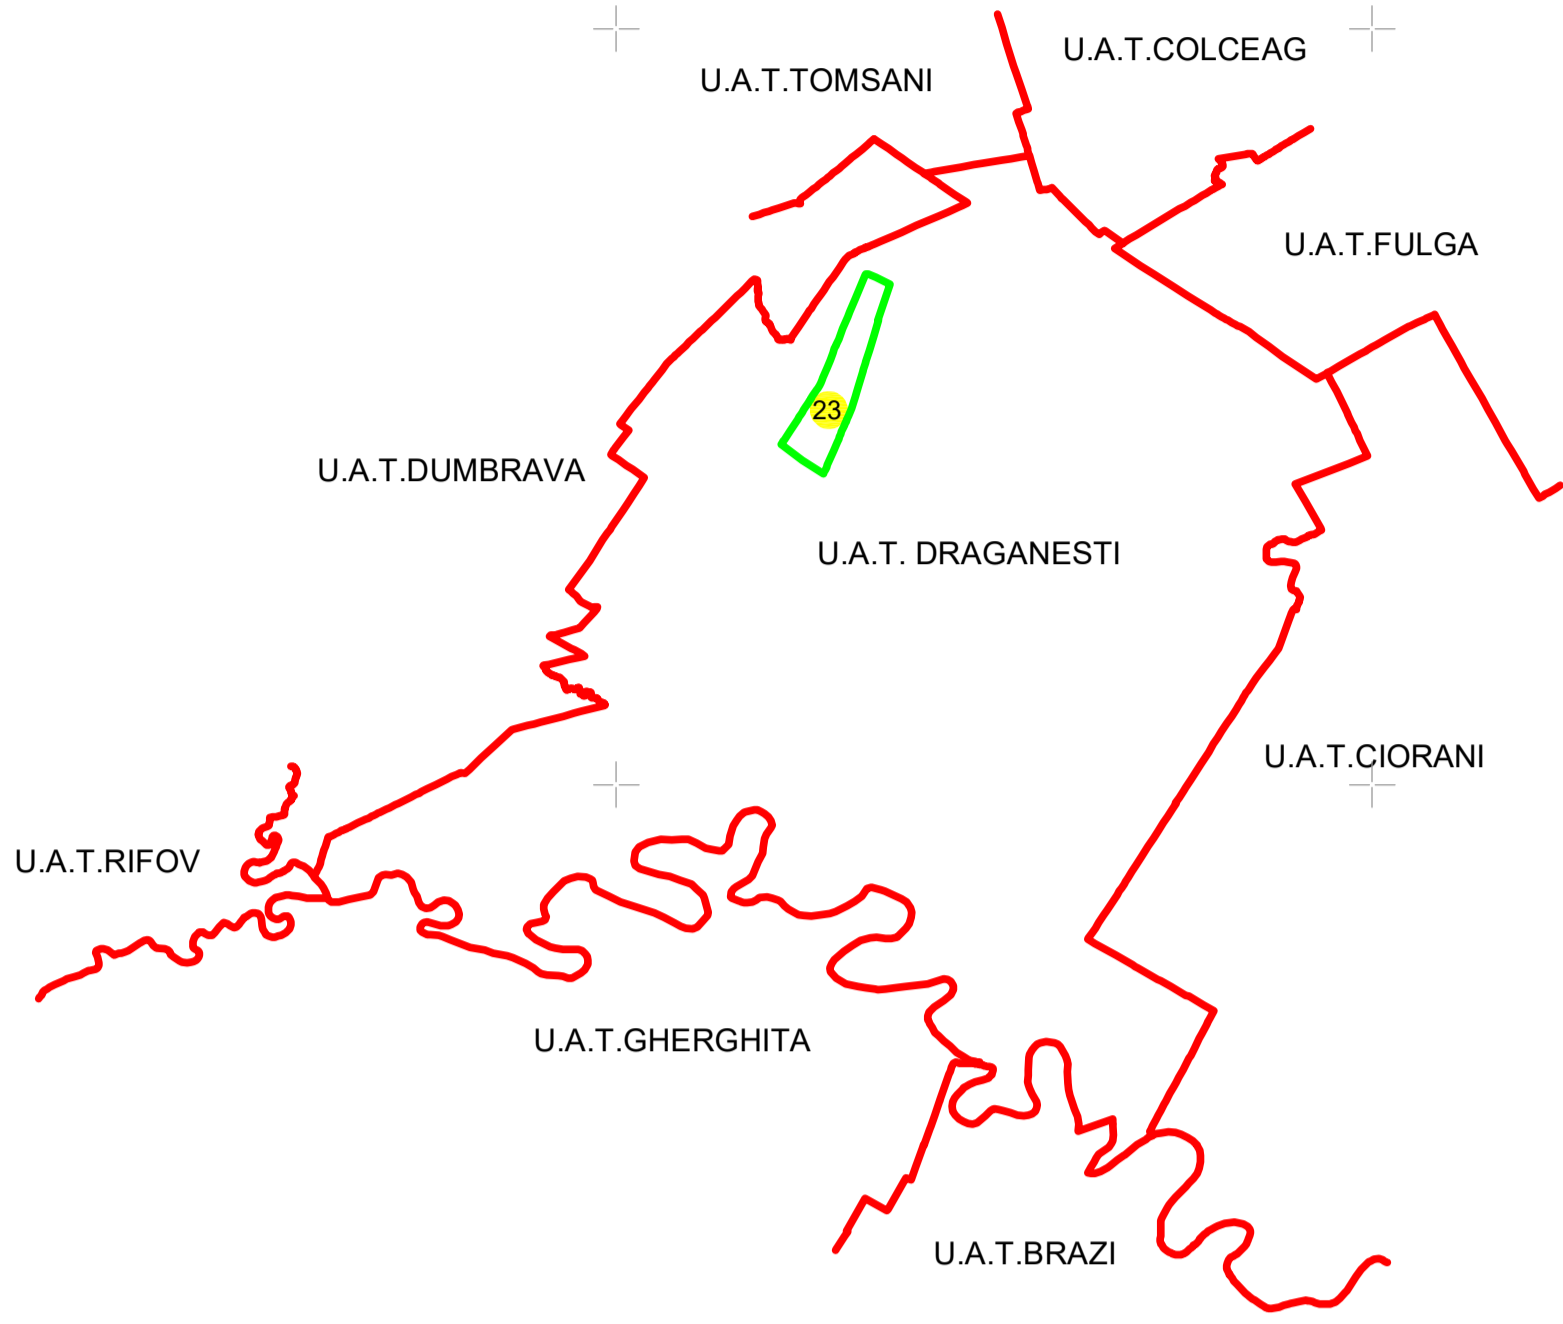

# PLAN CADASTRAL

## U.A.T. Draganesti, Jud. Prahova, Sector Cadastral 23

Scara 1:2000  
Spre publicare  
Plansa 1

Schita dispunerii  
sectoarelor cadastrale  
Scara 1:100000