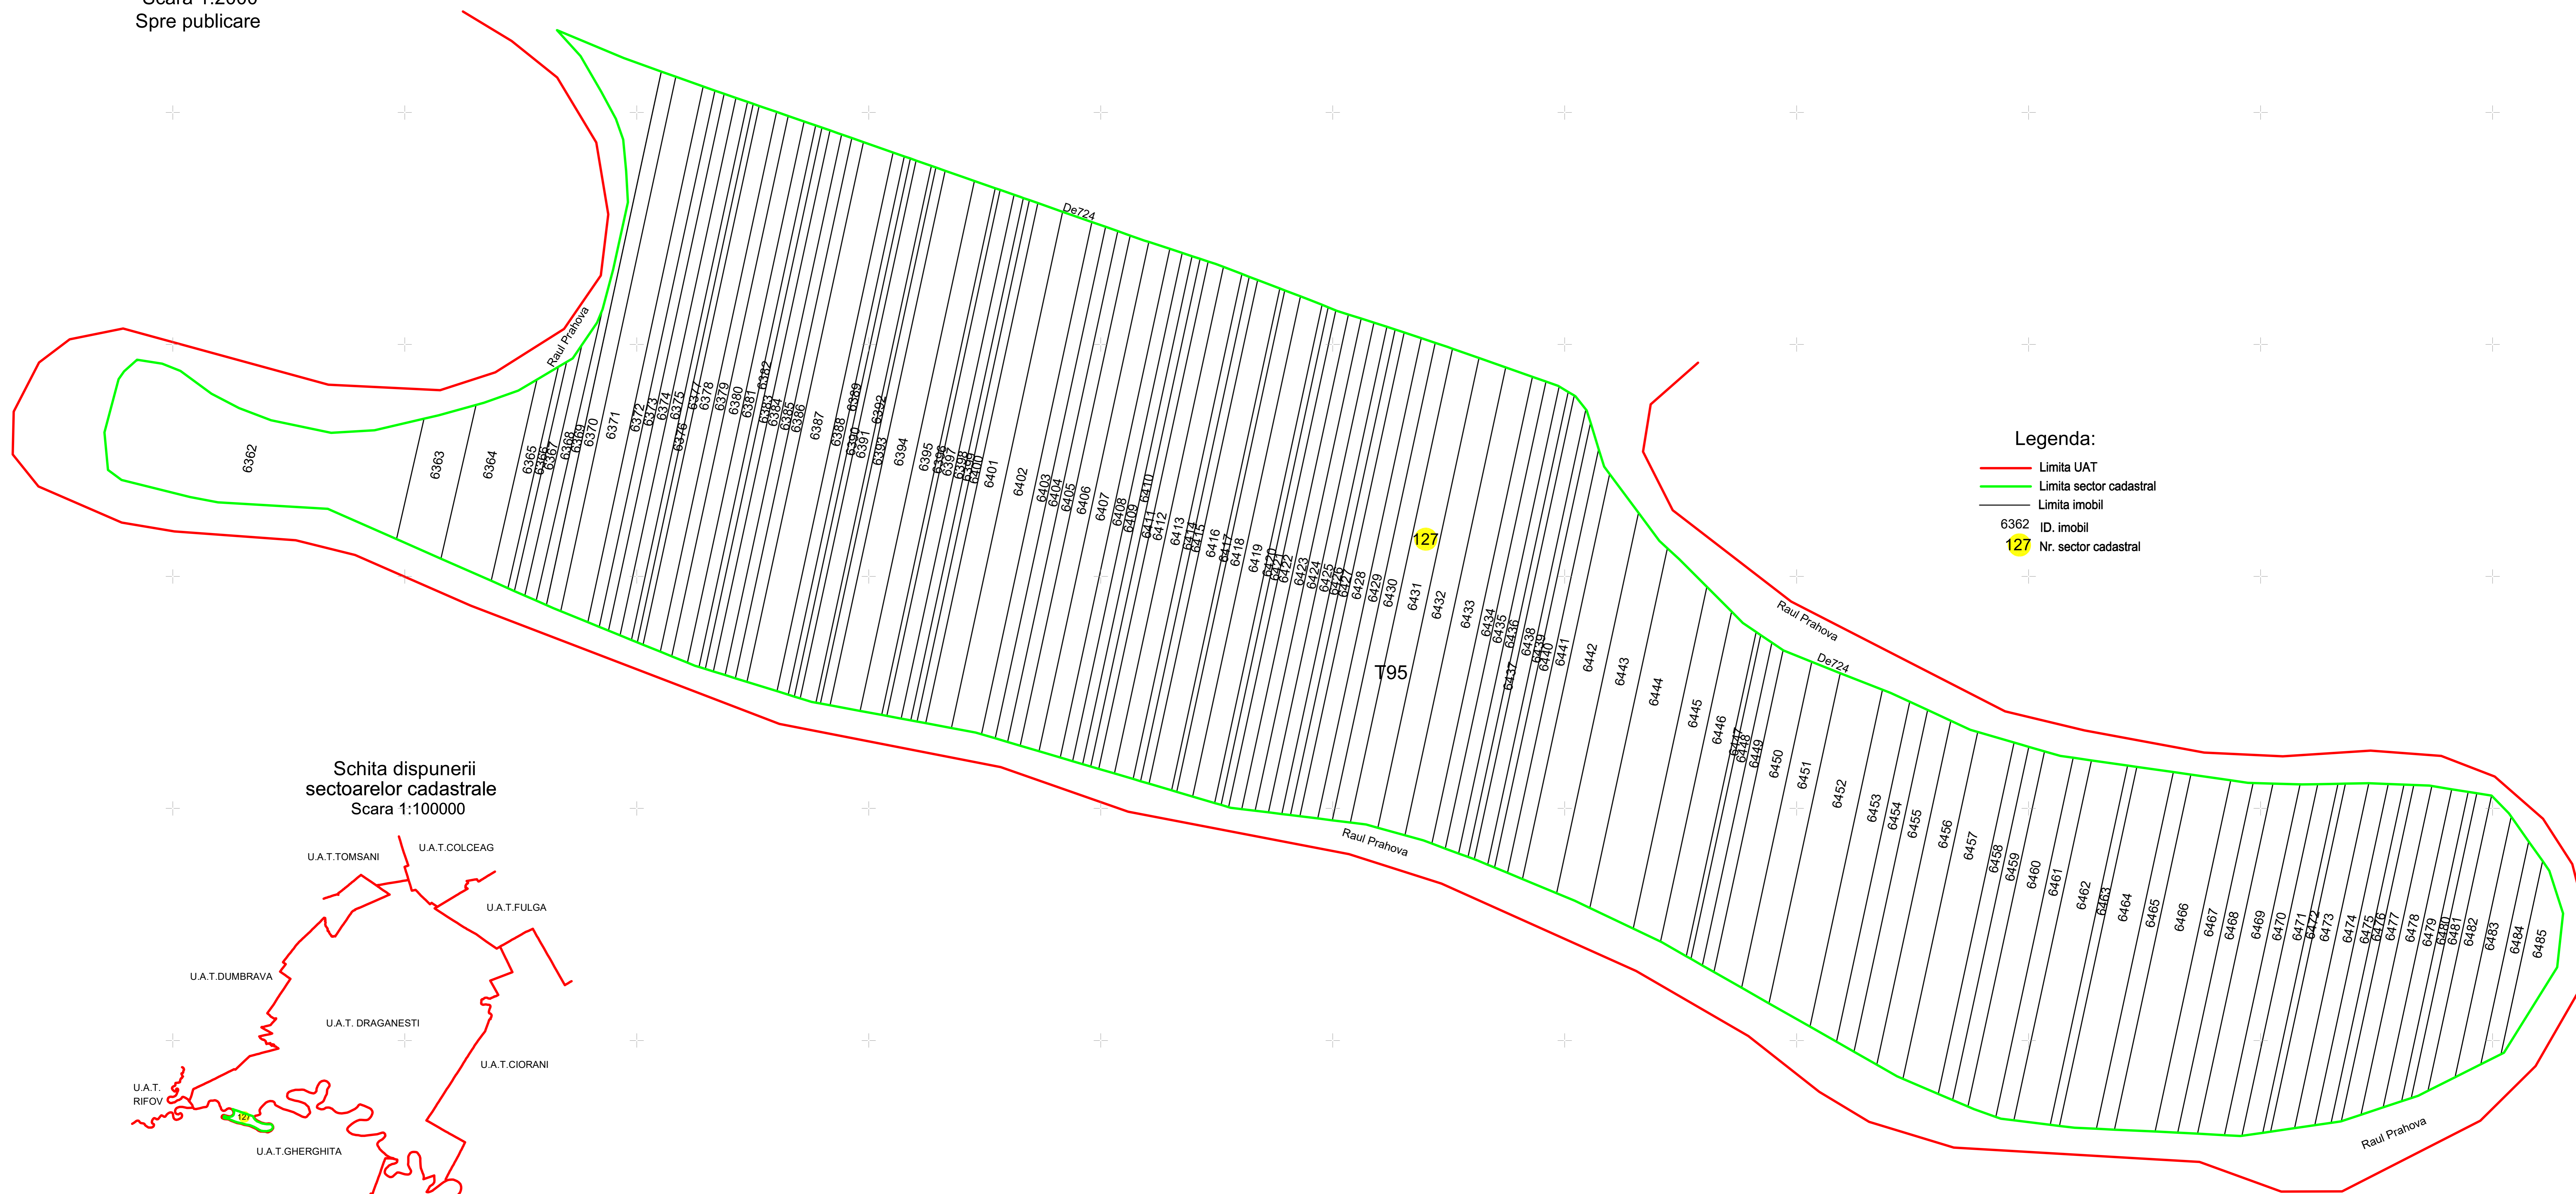

PLAN CADASTRAL
U.A.T. Draganesti, Jud. Prahova
Sector Cadastral 127
Scara 1:2000
Spre publicare

- Legenda:
- Limita UAT
 - Limita sector cadastral
 - Limita imobil
 - 6362 ID. imobil
 - 127 Nr. sector cadastral

Schita dispunerii
sectoarelor cadastrale
Scara 1:100000