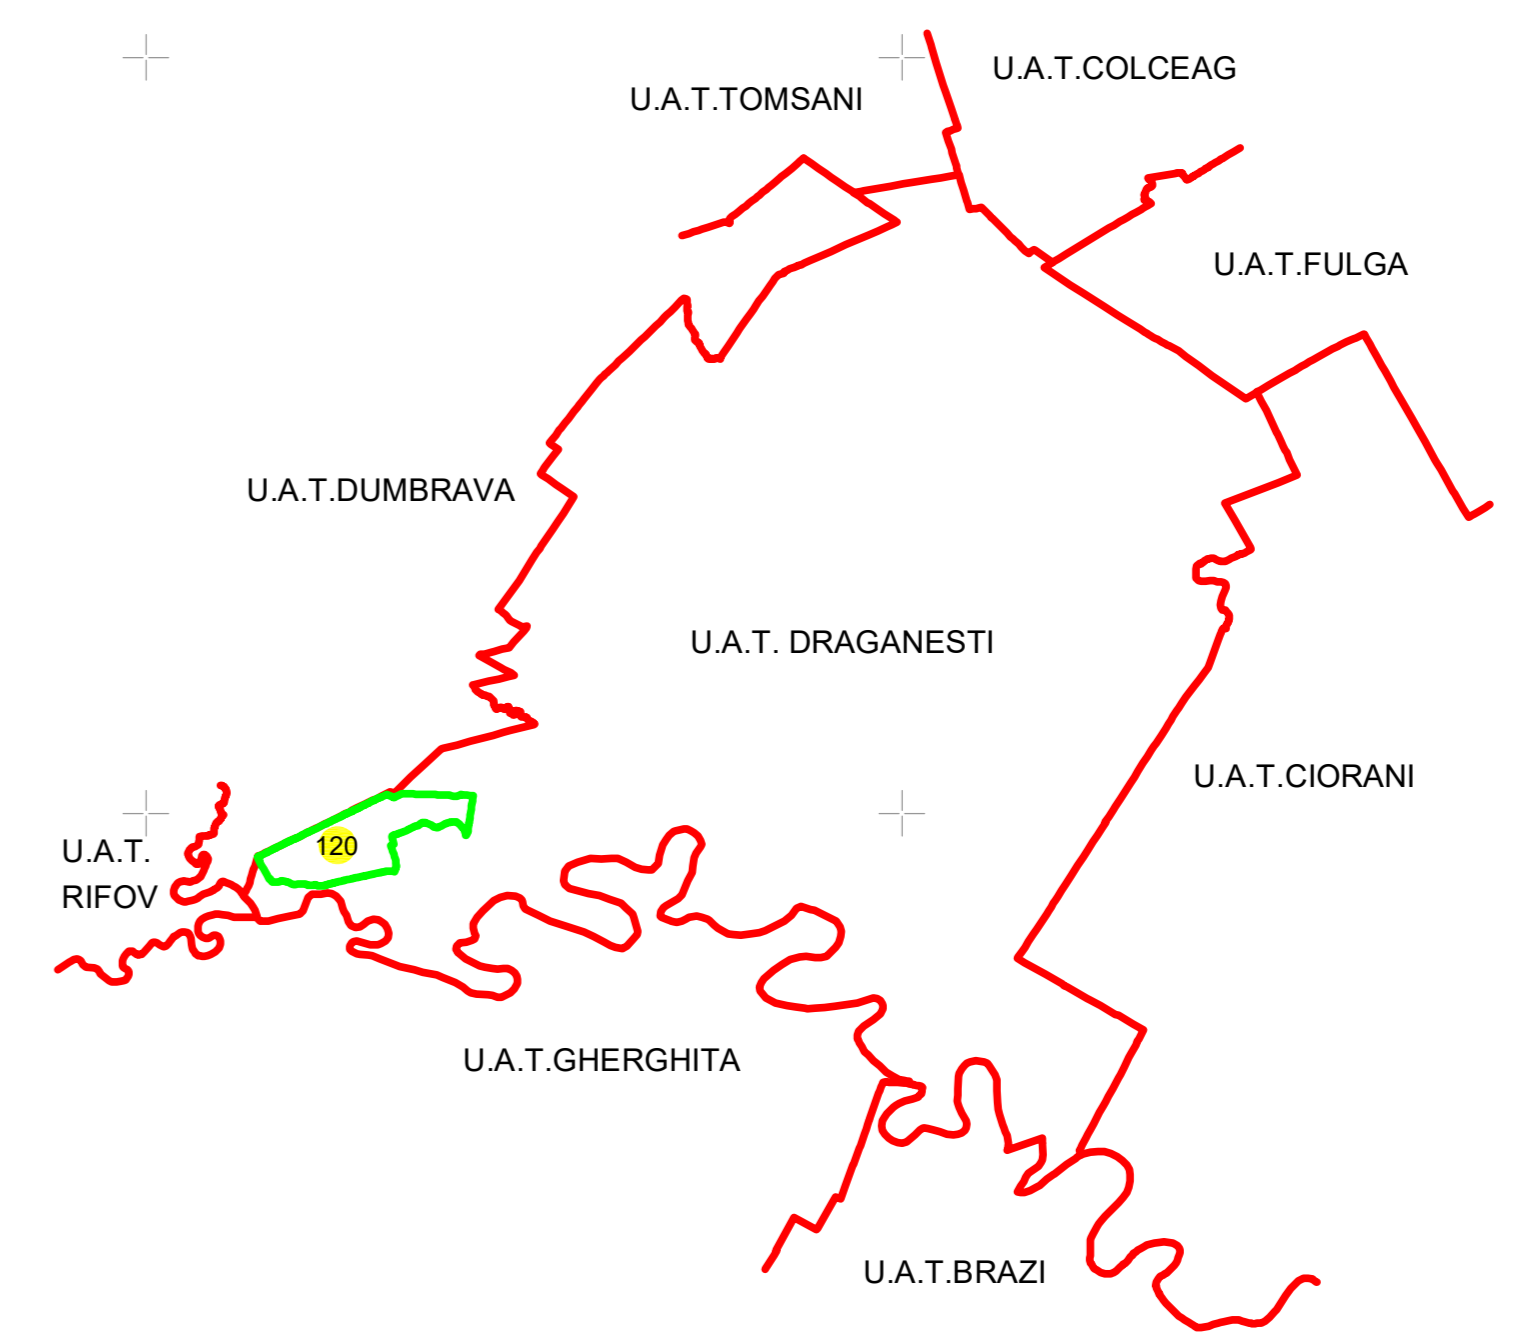

PLAN CADASTRAL
 U.A.T. Draganesti, Jud. Prahova
 Sector Cadastral 120
 Scara 1:2000
 Spre publicare
 Plansa 1

N
 SISTEM DE PROIECTIE
 STEREO 70

Limita administrativa U.A.T. comuna Draganesti -U.A.T. comuna Dumbrava

Schita dispunerii
 sectoarelor cadastrale
 Scara 1:100000

Schema de racordare

- Legenda:**
- Limita UAT
 - Limita sector cadastral
 - Limita intravilan
 - Limita imobil
 - 6047 ID. imobil
 - 120 Nr. sector cadastral