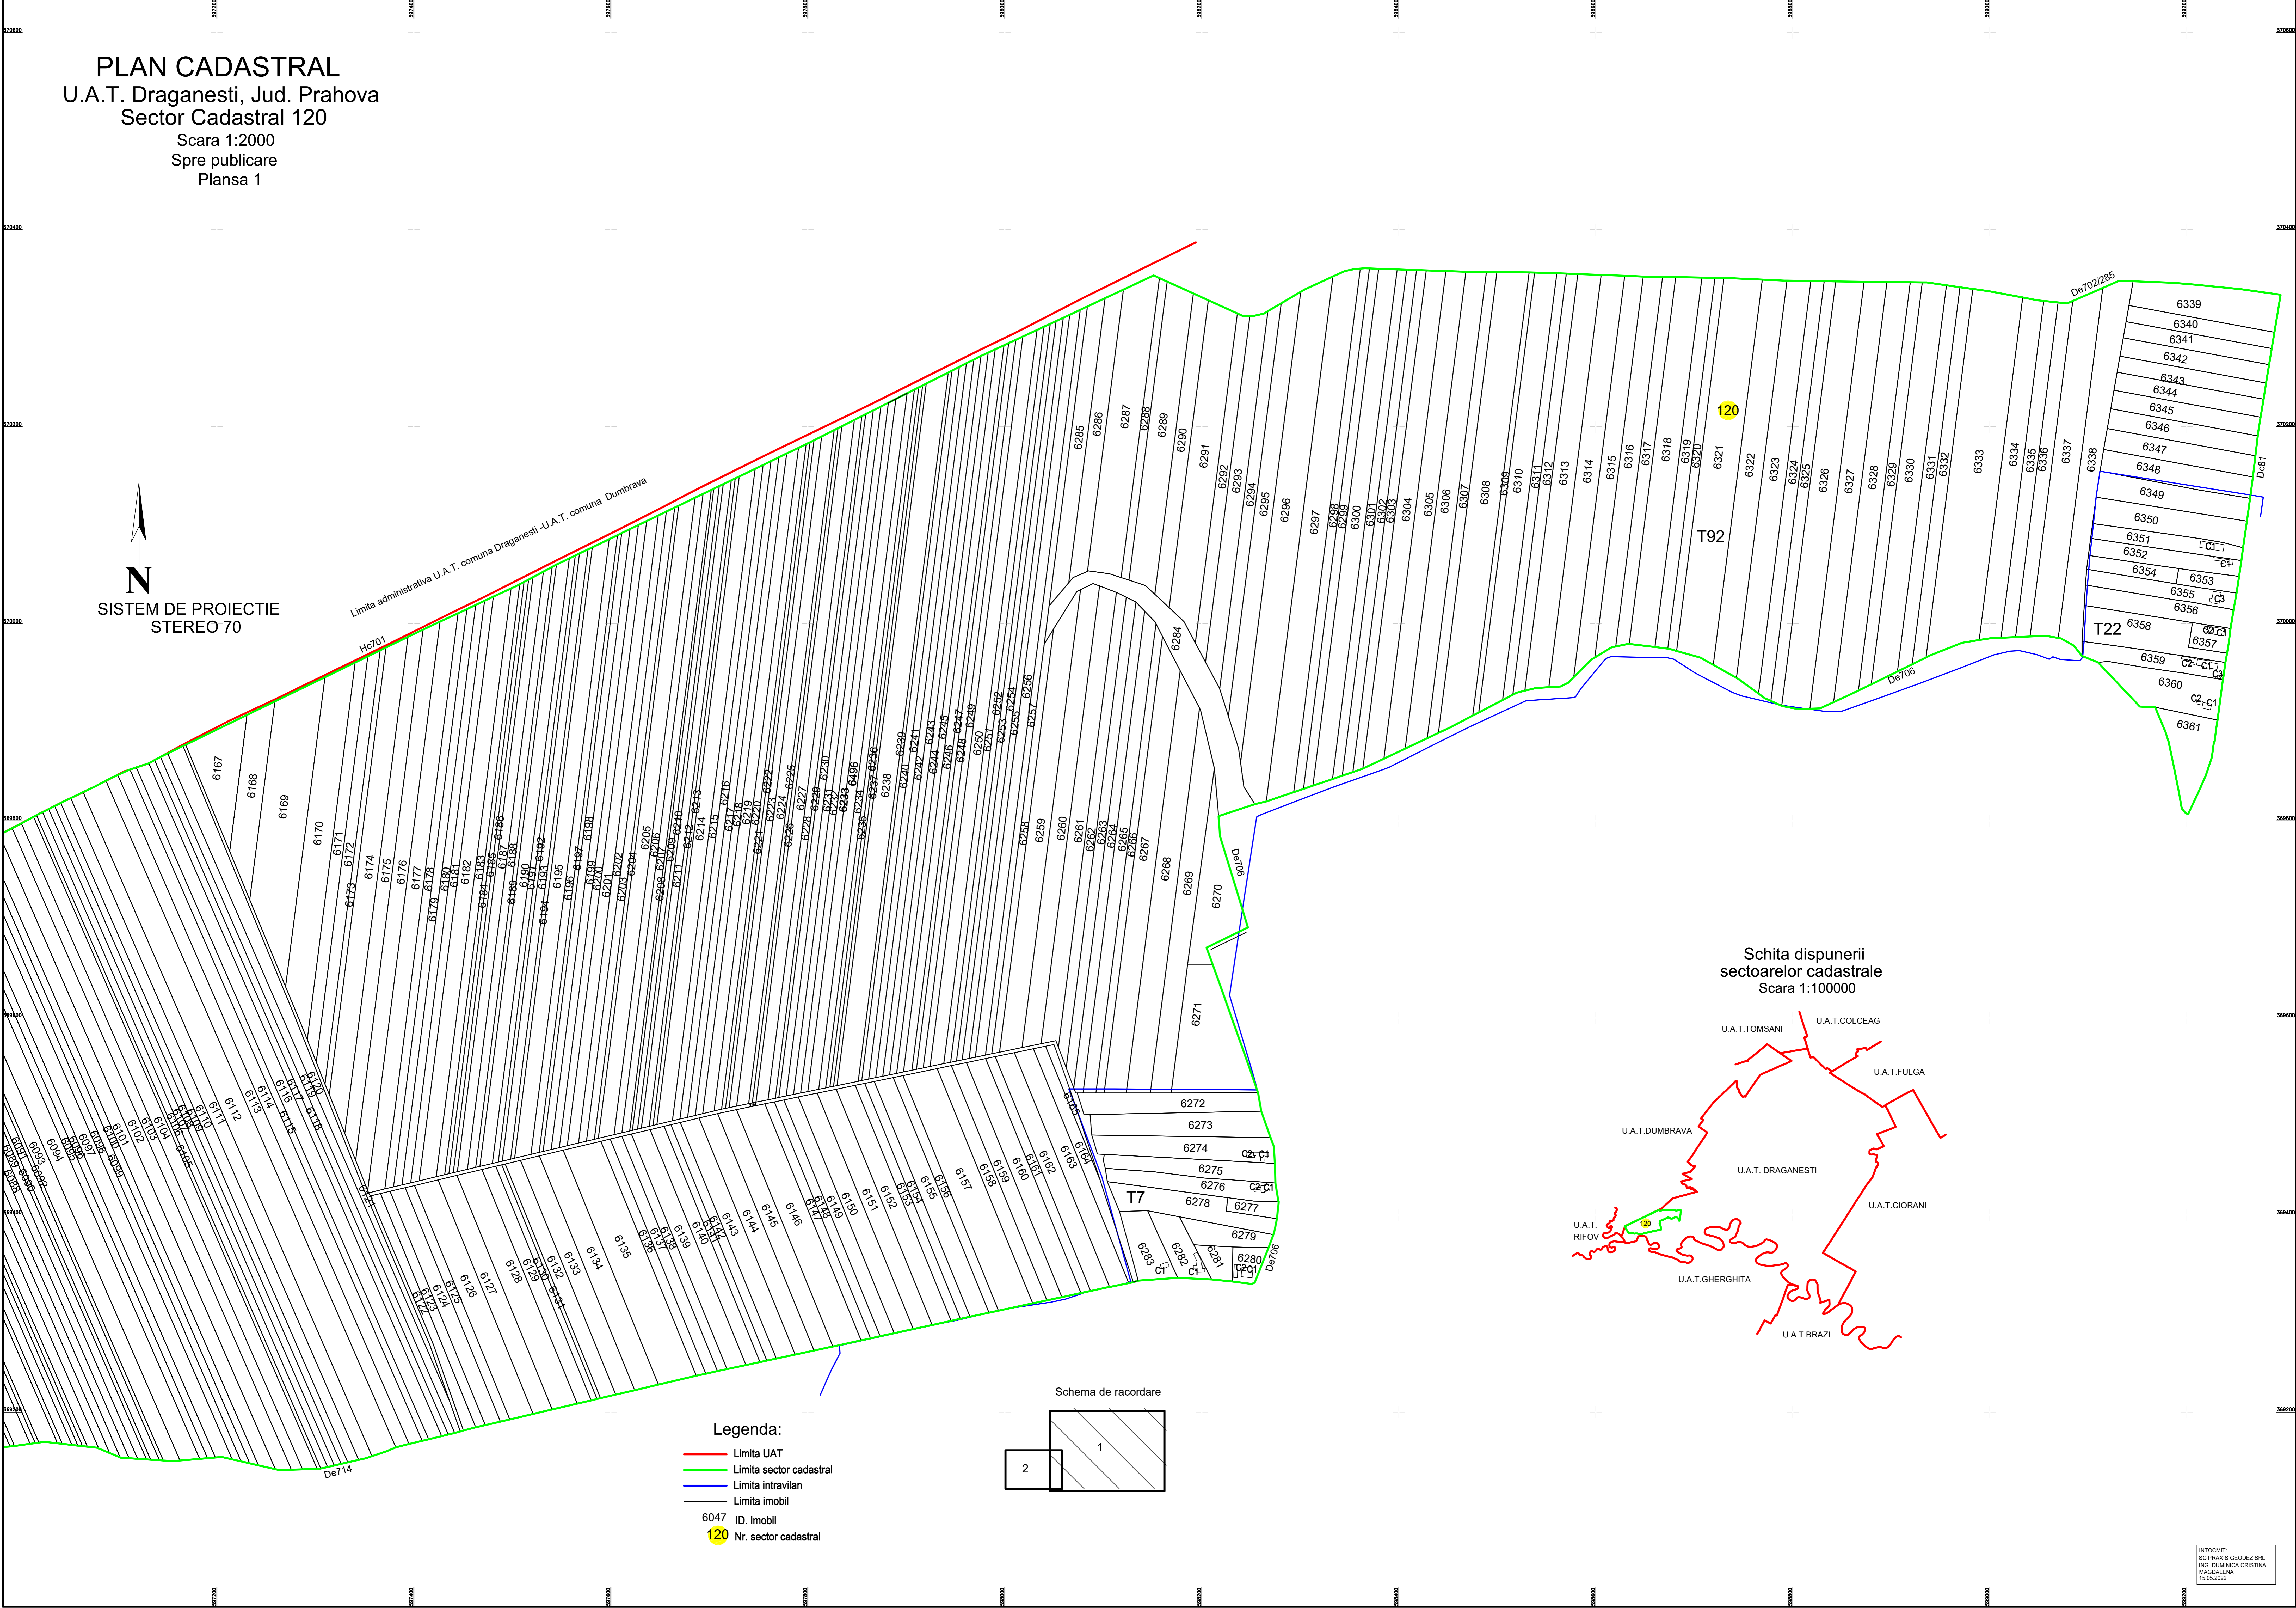

PLAN CADASTRAL
 U.A.T. Draganesti, Jud. Prahova
 Sector Cadastral 120
 Scara 1:2000
 Spre publicare
 Plansa 1

N
 SISTEM DE PROIECTIE
 STEREO 70

Limita administrativa U.A.T. comuna Draganesti -U.A.T. comuna Dumbrava

Schita dispunerii
 sectoarelor cadastrale
 Scara 1:100000

Schema de racordare

- Legenda:**
- Limita UAT
 - Limita sector cadastral
 - Limita intravilan
 - Limita imobil
 - 6047 ID. imobil
 - 120 Nr. sector cadastral