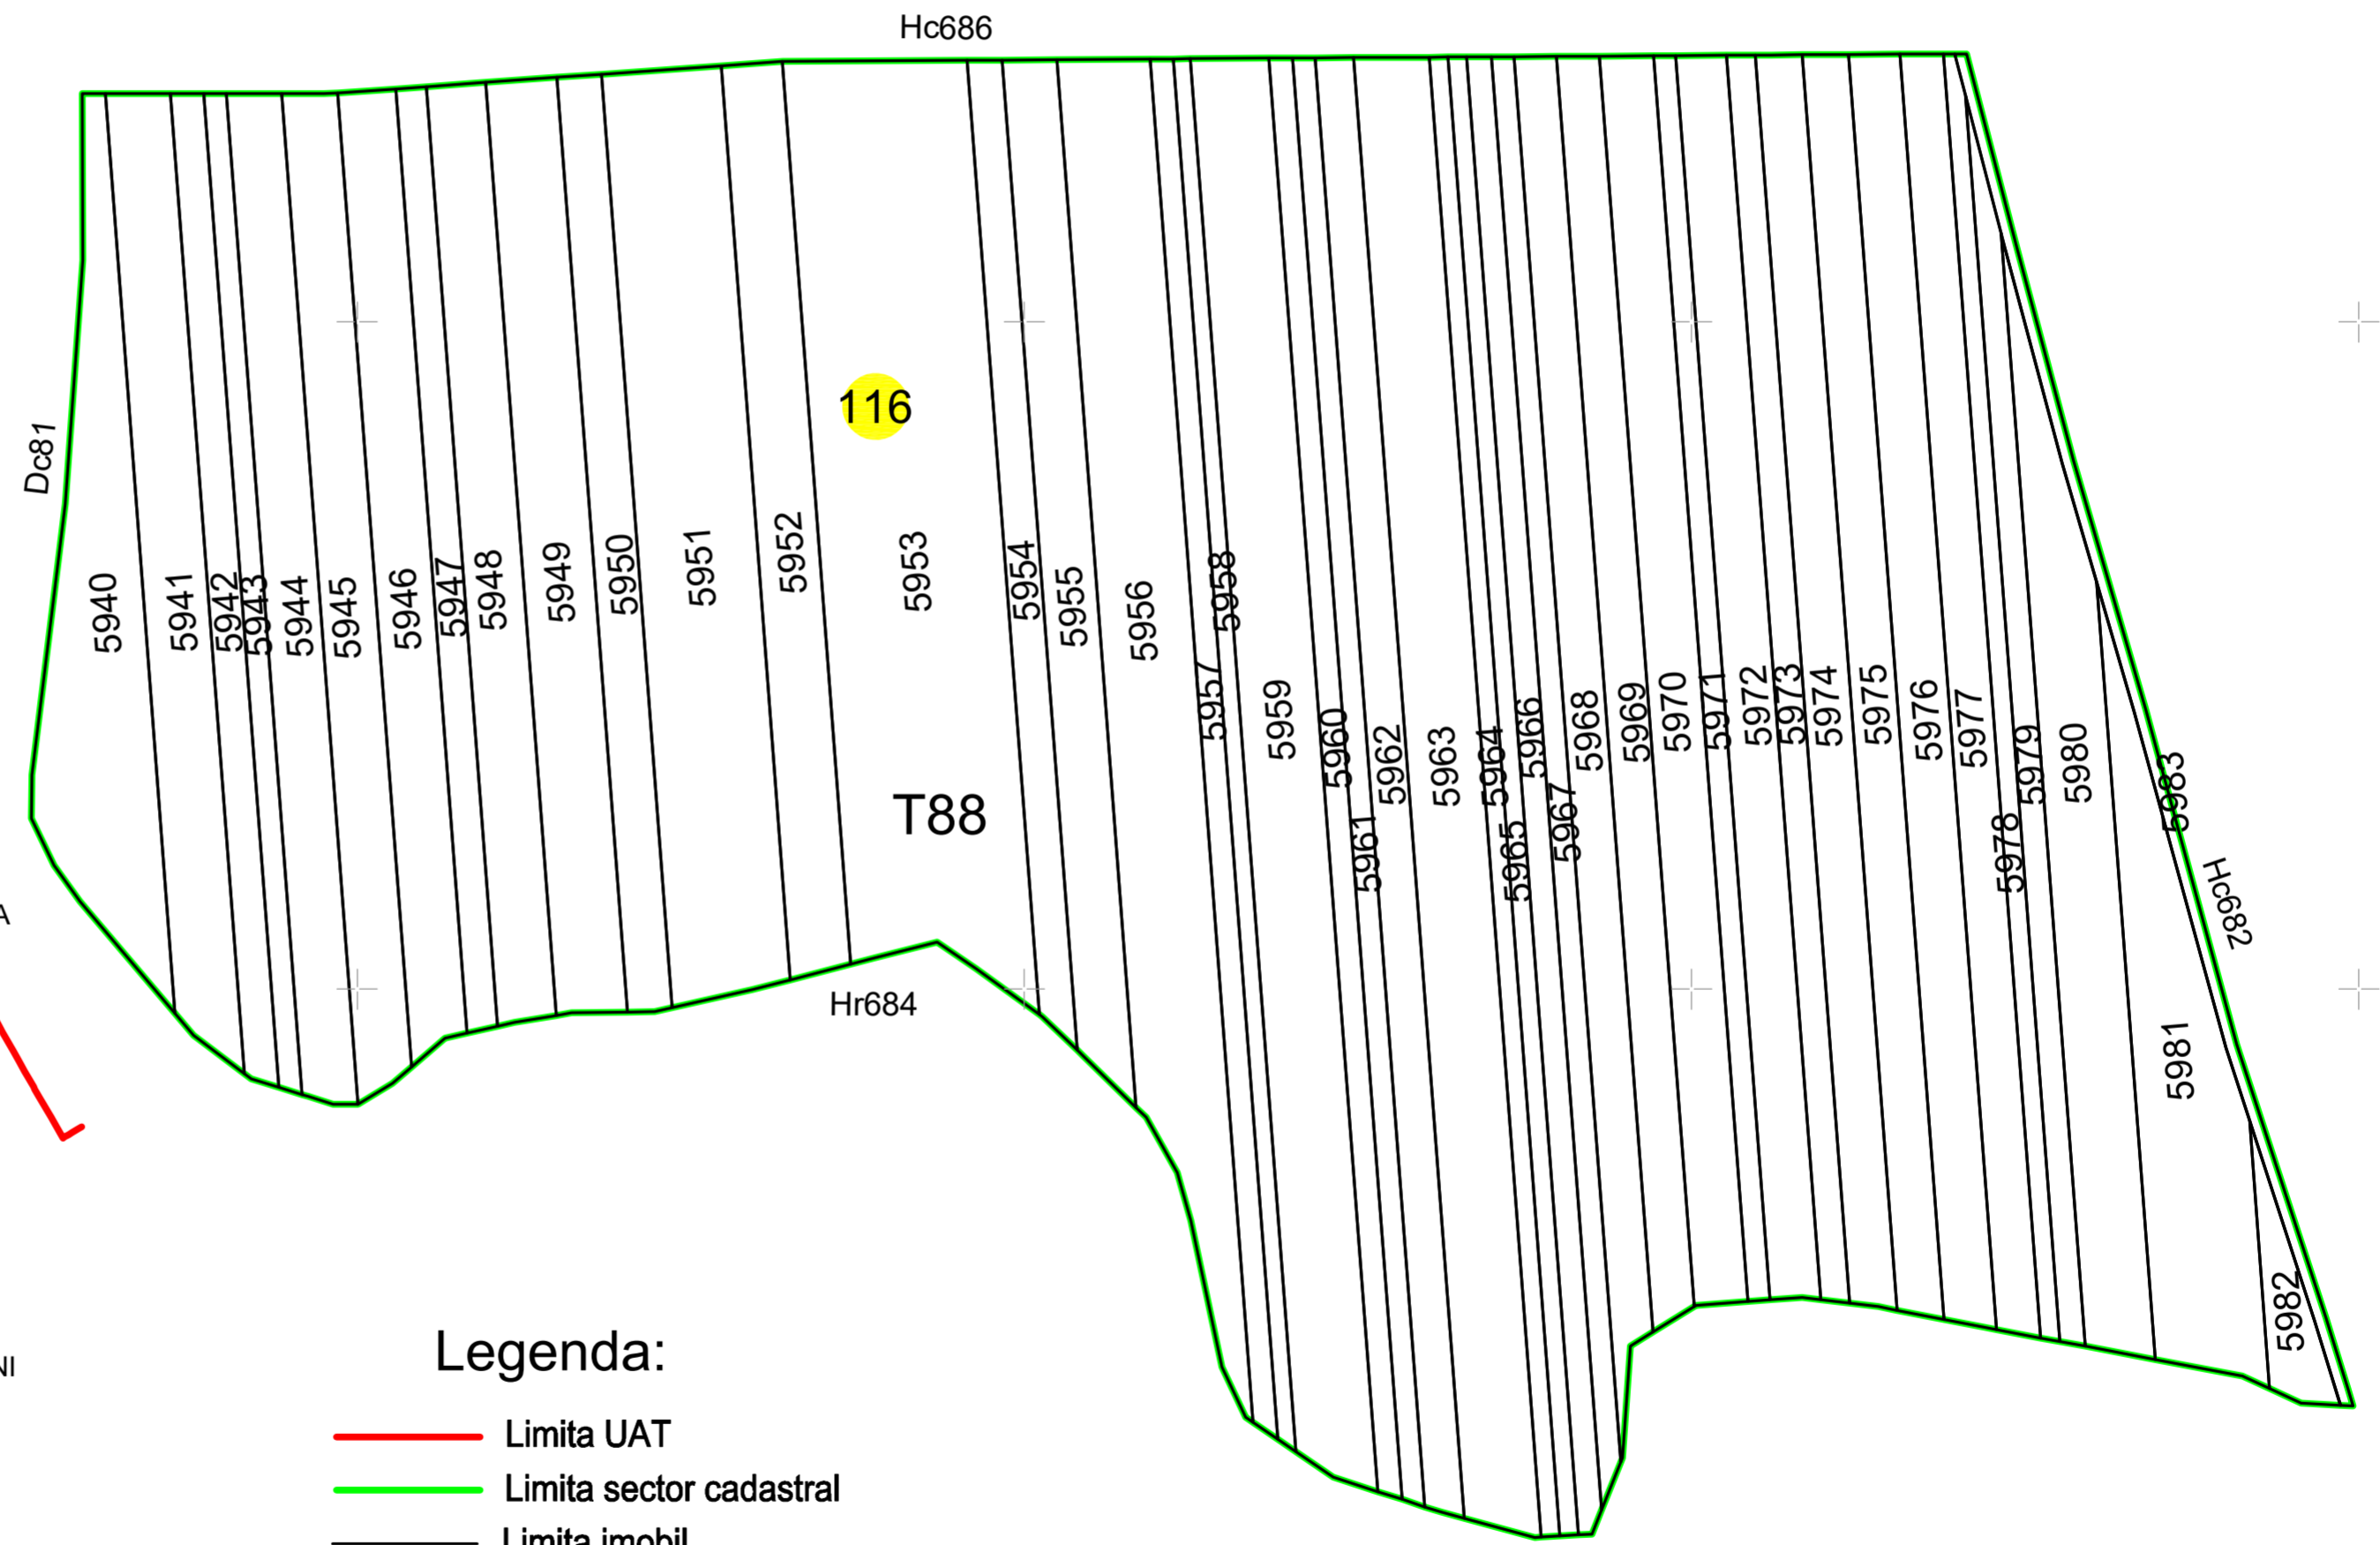

PLAN CADASTRAL

U.A.T. Draganesti, Jud. Prahova, Sector Cadastral 116

Scara 1:2000
Spre publicare

SISTEM DE PROIECTIE
STEREO 70

Schita dispunerii
sectoarelor cadastrale
Scara 1:100000

- Legenda:**
-  Limita UAT
 -  Limita sector cadastral
 -  Limita imobil
 - 5940 ID. imobil
 -  Nr. sector cadastral

INTOCMIT:
SC PRAXIS GEODEZ SRL
ING. DUMINICA CRISTINA
MAGDALENA
15.05.2022