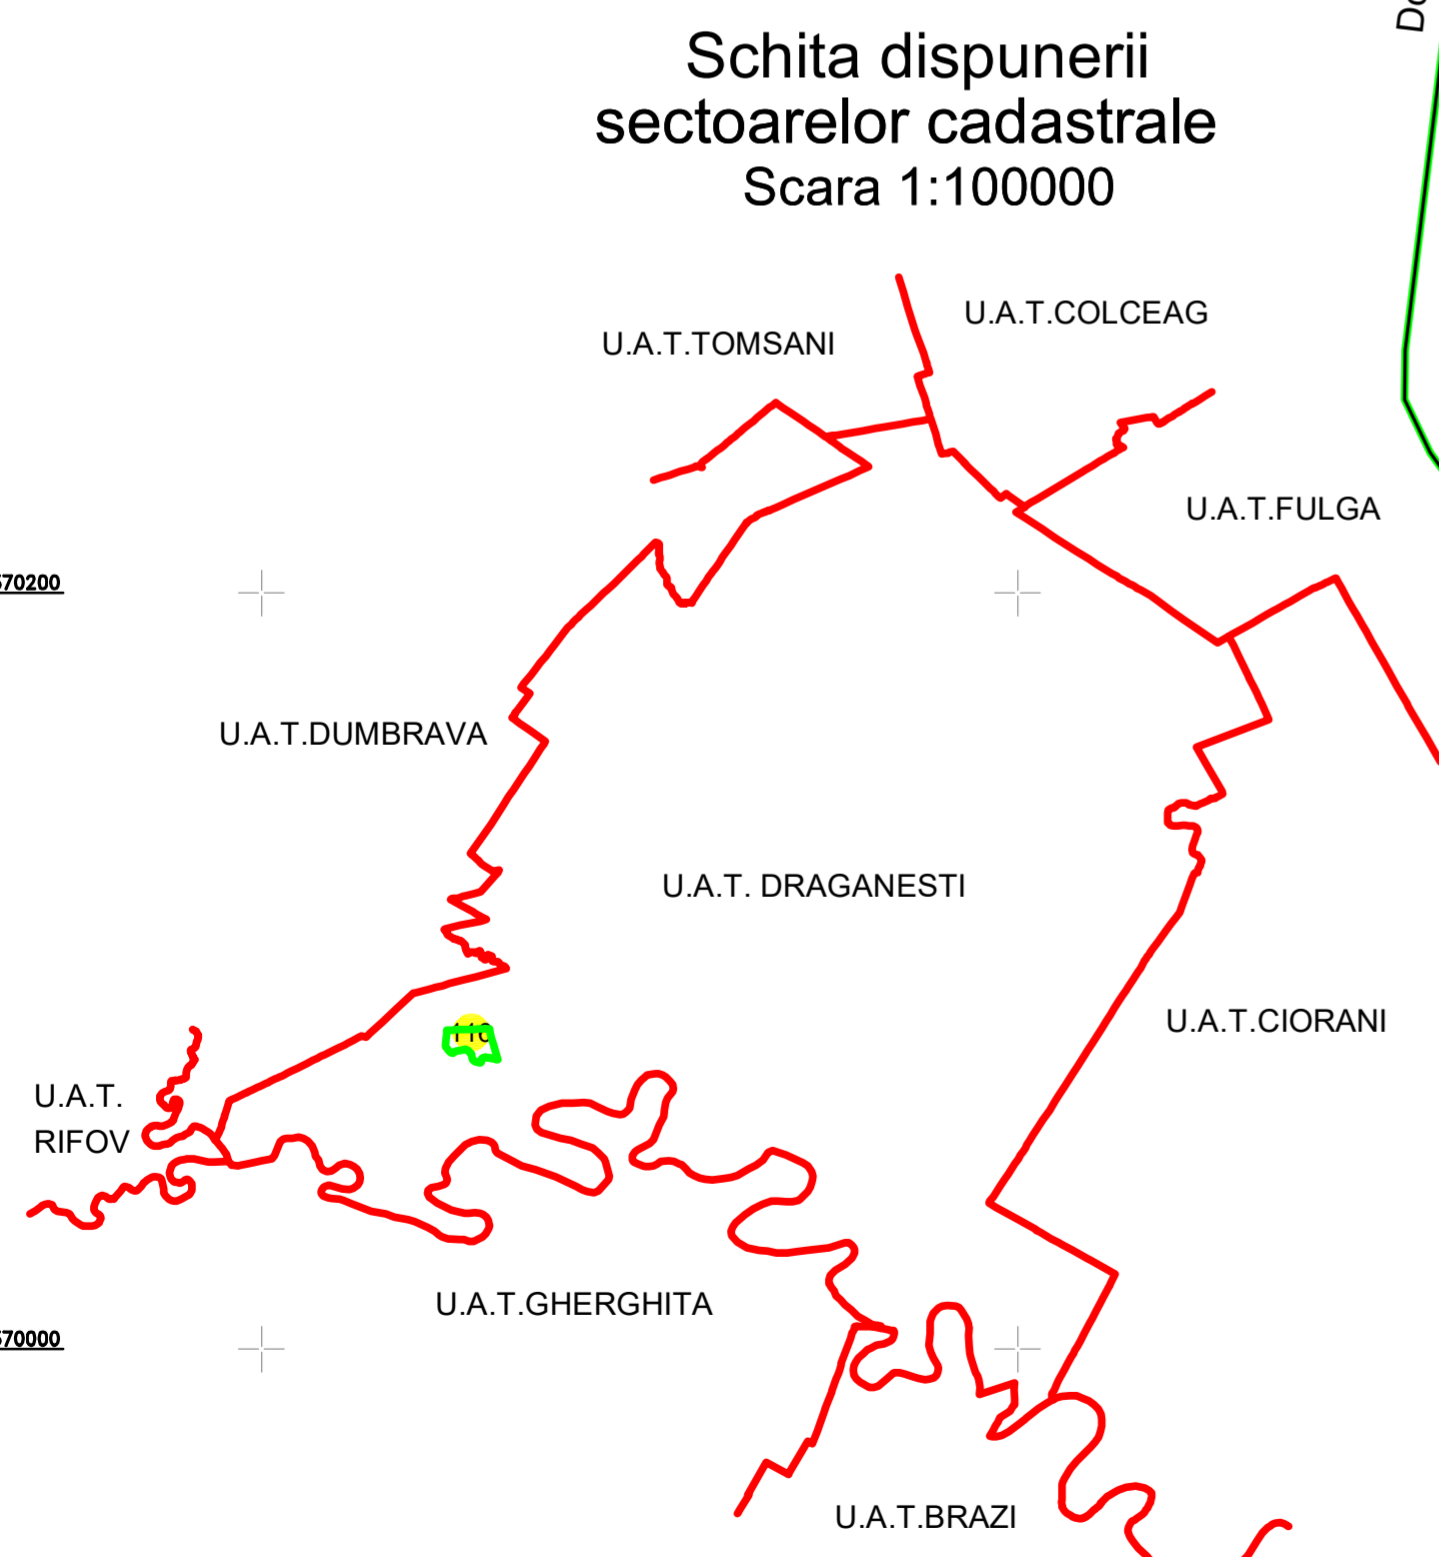

PLAN CADASTRAL

U.A.T. Draganesti, Jud. Prahova, Sector Cadastral 116

Scara 1:2000
Spre publicare

SISTEM DE PROIECTIE
STEREO 70

Schita dispunerii
sectoarelor cadastrale
Scara 1:100000

- Legenda:**
-  Limita UAT
 -  Limita sector cadastral
 -  Limita imobil
 - 5940 ID. imobil
 -  Nr. sector cadastral

INTOCMIT:
SC PRAXIS GEODEZ SRL
ING. DUMINICA CRISTINA
MAGDALENA
15.05.2022